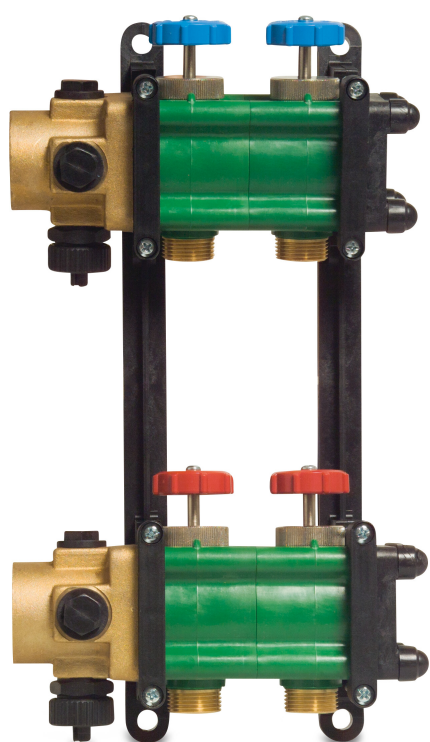

Grenrör 5/4" plast 3/4" utvändig gänga grön type Geotherm 5-grupper (7000315)

TEKNISKA SPECIFIKATIONER

Färg	grön
Typ	Geotherm
Material	plast
Anslutning	utvändig gänga
Storlek	3/4"
Grupper	5

PRODUKTINFORMATION

Inkl.: 2 x mässingskopplingar 1 1/4" invändig gänga med 4 anslutningar (1 för luftventilation, 1 för påfyllning/tömning och 2 för termometer) samt 2 mässingsändstycken

Genererad den: 24/05/2026

Bevo Nordic A/S
Pakhusgården 54
5000 Odense C
Danmark
+45 66 19 25 45
info@bevo.dk
<http://www.bevo.com>