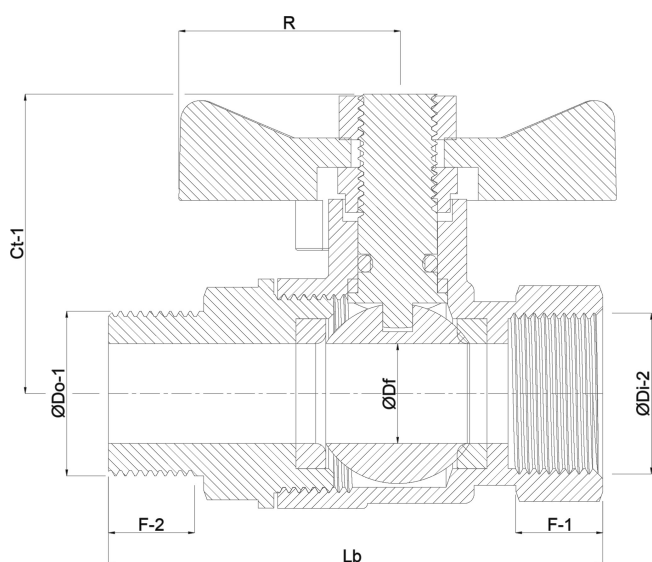

Ct-1 48.2 mm

F-1 14 mm

F-2 14 mm

Lb 70,8 mm

R 142 mm

ØDf 24 mm

ØDi-2 1 "

ØDo-1 1 "

Genererad den: 10/04/2026

Bevo Nordic A/S
Pakhusgården 54
5000 Odense C
Danmark
+45 66 19 25 45