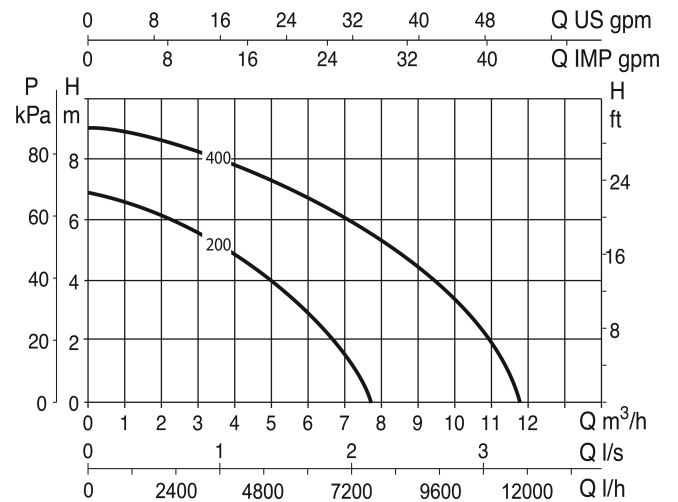

**DAB Dränkbar pump förstärkt
plast 1 1/4" utvändig gänga
1,3A 230VAC grön/svart type
Verty Nova 200M med flytande
kontakt (7038197)**

TEKNISKA SPECIFIKATIONER

Färg	grön/svart
Material	förstärkt plast
Pump body	teknopolymer
Material impeller 1	teknopolymer
Anslutning	utvändig gänga
Flyter	integrerad
Volt	230VAC
Max temperatur	35 °C
Minste mellantemperatur (kontinuerlig)	0 °C
Typ	Verty Nova 200M
Uteffekt	0,28 Hk
MWC	6,9 m
Storlek	1 1/4"
Effekt	0.2 kW
Ampere	1,3 A
Max flow rate	7 m ³ /h

DIMENSIONER

H-1 318 mm

L 225 mm

W-1 158 mm

Genererad den: 08/05/2026

Bevo Nordic A/S
Pakhusgården 54
5000 Odense C
Danmark
+45 66 19 25 45
info@bevo.dk
<http://www.bevo.com>