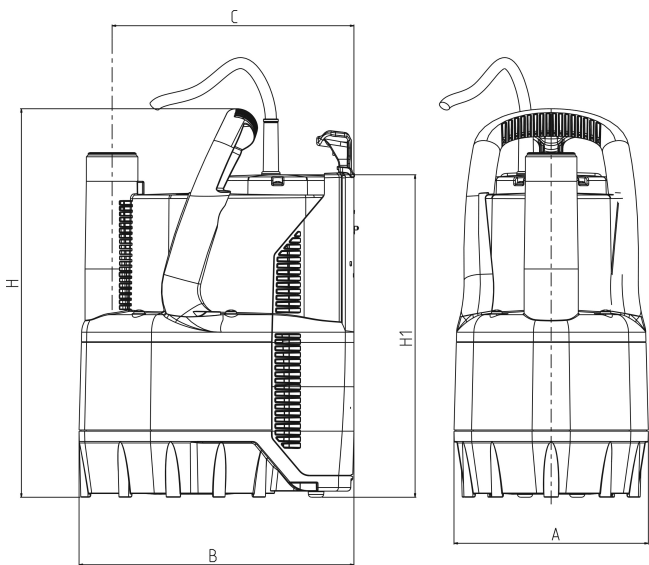

**DAB Dränkbar pump förstärkt
plast 1 1/4" utvändig gänga
1,3A 230VAC grön/svart type
Verty Nova 200M med flytande
kontakt (7038197)**

TEKNISKA SPECIFIKATIONER

Färg	grön/svart
Material	förstärkt plast
Pump body	teknopolymer
Material impeller 1	teknopolymer
Anslutning	utvändig gänga
Flyter	integrerad
Volt	230VAC
Max temperatur	35 °C
Minste mellantemperatur (kontinuerlig)	0 °C
Typ	Verty Nova 200M
Uteffekt	0,28 Hk
MWC	6,9 m
Storlek	1 1/4"
Effekt	0.2 kW
Ampere	1,3 A
Max flow rate	7 m ³ /h

DIMENSIONER

H-1 318 mm

L 225 mm

W-1 158 mm

Genererad den: 08/05/2026

Bevo Nordic A/S
Pakhusgården 54
5000 Odense C
Danmark
+45 66 19 25 45
info@bevo.dk
<http://www.bevo.com>