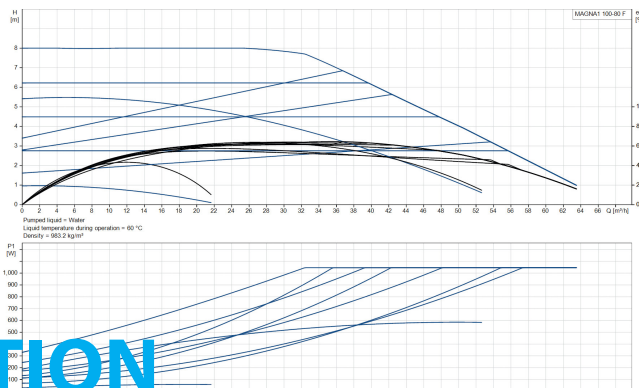

Ampere

4.71 A

PRODUKTINFORMATION

Den nya MAGNA1 är det enkla valet för ett väl utfört arbete. Det är det perfekta valet vid utbyte av äldre cirkulationspumpar och tack vare dess överensstämmelse med EuP 2015-reglerna är betydande besparingar på el en verklighet. Det idealiska valet för grundläggande prestandabehov i applikationer där enkel systemkontroll och övervakning önskas. Övervakning via felrelä, vilket säkerställer sinnesro. Digital start/stopp-ingång tillgänglig för fjärrstyrning av pumpen. Kontinuerlig drift och minskad stilleståndstid med den trådlösa tvillingpumpfunktionen (tillgänglig på dubbelpumpar). Hög energieffektivitet som resulterar i betydande besparingar på el. Enkel installation och användning via det enkla användargränssnittet. Ingen underhåll behövs tack vare den kapslade rotortypens design. MAGNA1 är det enkla och effektiva valet för de flesta applikationer inklusive uppvärmning, huvudpump, blandningsslingor, uppvärmningsytor, kylning, luftkonditioneringsytor, markvärmepumpsystem och mindre kylapplikationer.

Funktioner:

- Proportionell tryckkontroll.
- Konstant tryckkontroll.
- Konstant kurva/konstant hastighet.
- Ingen extern motorskydd krävs.
- Isoleringsskal levereras med enkelpumpar för värmesystem.
- Brett temperaturområde tack vare termisk separation av styrboxen och det pumpade mediet.

Genererad den: 10/05/2026

Bevo Nordic A/S
Pakhusgården 54