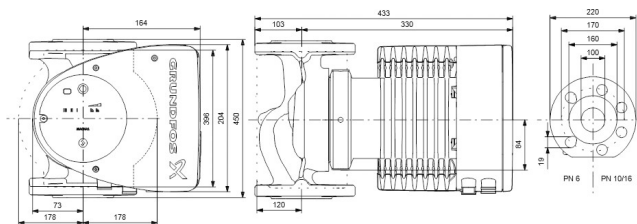

# TEKNISKA SPECIFIKATIONER

Färg svart/röd

Material gjutjärn

Pump body gjutjärn

Material impeller 1 glasfiberförstärkt PES

Anslutning fläns

Volt 230VAC

Max temperatur 110 °C

Storlek DN100

Ampere

4.71 A