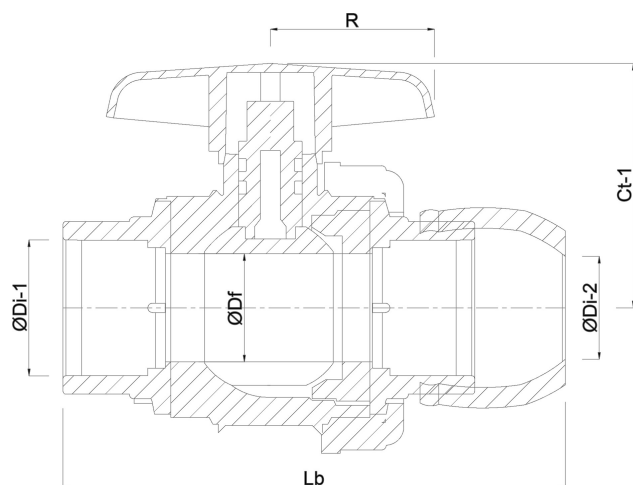

Profec Kulventil PP 63 mm x 2" spänn x invändig gänga 10bar svart type Safe 501 (0707365)

TEKNISKA SPECIFIKATIONER

Färg svart

Typ Safe 501

Material PP

Funktion handtag

Handtagsfärg röd

Handtagsmaterial PVC-U

Hus konstruktion 2-delt

Materialhus PP

Packningsmaterial hytrel/EPDM

Anslutning spänn x invändig gänga

Tryck 10 bar

Storlek 63 mm x 2"

DIMENSIONER

Ct-1 105 mm

Lb 225 mm

R 73 mm

ØDf 50 mm

ØDi-2 63 mm

ØDo-1 2 "

PRODUKTINFORMATION

Med låskula.

Genererad den: 24/05/2026