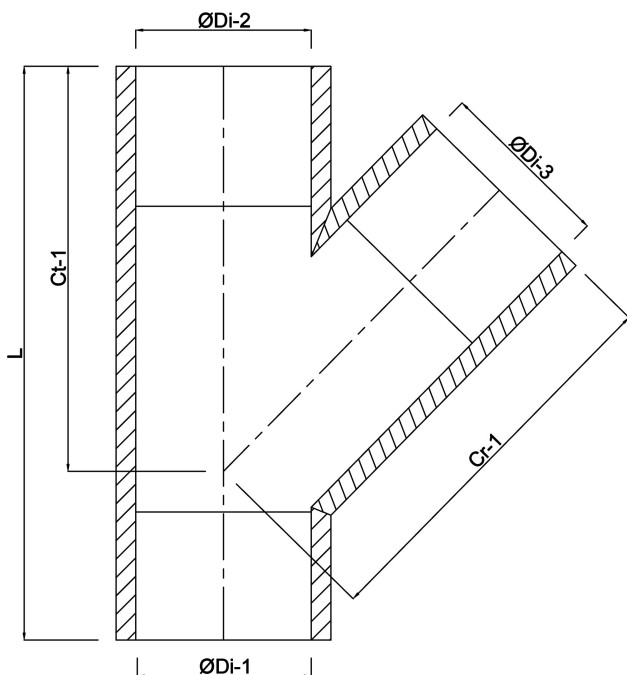

Profec T-koppling 45° PVC-U 40 mm limsocket 16bar grå (0110273)

TEKNISKA SPECIFIKATIONER

Färg grå

Material PVC-U

Anslutning limsocket

Storlek 40 mm

Tryck 16 bar

DIMENSIONER

Cr-1 80.5 mm

Ct-1 80.5 mm

L 118 mm

ØDi-1 40 mm

ØDi-2 40 mm

ØDi-3 40 mm

β 45 °

Genererad den: 22/05/2026