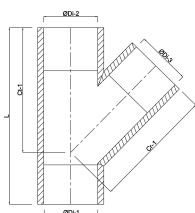

# TEKNISKA SPECIFIKATIONER

Färg grå

Material PVC-U

Anslutning limsocket

Storlek 40 mm

Tryck 16 bar

## DIMENSIONER

L 118 mm

ØDi-1 40 mm

ØDi-2 40 mm

ØDi-3 40 mm

Ct-1 80.5 mm

Cr-1 80.5 mm

β 45 °