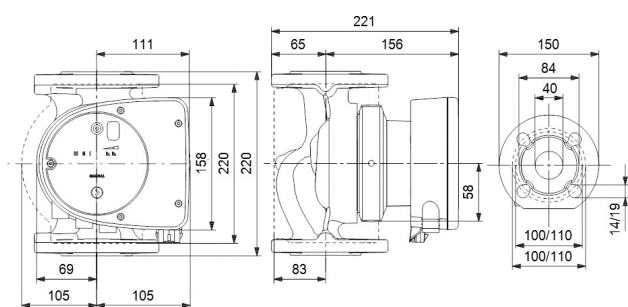

# TEKNISKA SPECIFIKATIONER

Färg svart/röd

Material rostfritt stål

Pump body rostfritt stål

Material impeller 1 glasfiberförstärkt PES

Anslutning fläns

Volt 230VAC

Max temperatur 110 °C

Storlek DN40

Ampere

0.72 A