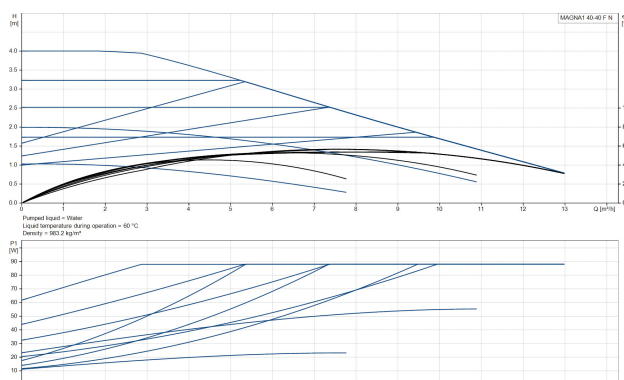

Ampere

0.72 A

PRODUKTINFORMATION

Den nya MAGNA1 är det enkla valet för ett väl utfört arbete. Det är det perfekta valet vid utbyte av äldre cirkulationspumpar och tack vare dess överensstämmelse med EuP 2015-reglerna är betydande besparingar på el en verklighet. Det idealiska valet för grundläggande prestandabehov i applikationer där enkel systemkontroll och övervakning önskas. Övervakning via felrelä, vilket säkerställer sinnesro. Digital start/stopp-ingång tillgänglig för fjärrstyrning av pumpen. Kontinuerlig drift och minskad stilleståndstid med den trådlösa tvillingpumpfunktionen (tillgänglig på dubbelpumpar). Hög energieffektivitet som resulterar i betydande besparingar på el. Enkel installation och användning via det enkla användargränssnittet. Ingen underhåll behövs tack vare den kapslade rotortypens design. MAGNA1 är det enkla och effektiva valet för de flesta applikationer inklusive uppvärmning, huvudpump, blandningsslingor, uppvärmningsytor, kylning, luftkonditioneringsytor, markvärmepumpsystem och mindre kylapplikationer.

Funktioner:

- Proportionell tryckkontroll.
- Konstant tryckkontroll.
- Konstant kurva/konstant hastighet.
- Ingen extern motorskydd krävs.
- Isoleringsskal levereras med enkelpumpar för värmesystem.
- Brett temperaturområde tack vare termisk separation av styrboxen och det pumpade mediet.