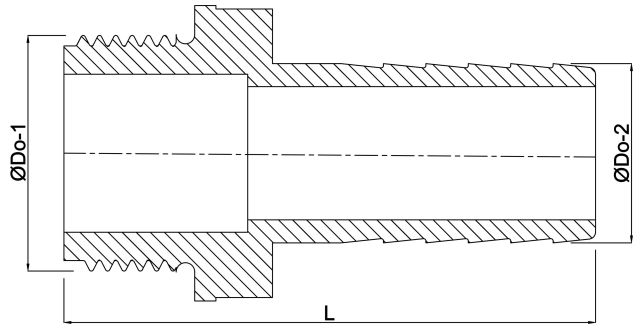

**Slangstuss PP 1/2" x 20 mm
utvändig gänga x
slangkoppling 6bar grå
(0330175)**

TEKNISKA SPECIFIKATIONER

Färg	grå
Material	PP
Anslutning	utvändig gänga x slangkoppling
Tryck	6 bar
Max temp.	80 °C
Storlek	1/2" x 20 mm
Skruvnyckel	22

DIMENSIONER

F-1	14.5 mm
L	64 mm
Lq-2	26 mm
ØDi-1	14 mm
ØDi-2	13 mm
ØDo-1	1/2 "
ØDo-2	20 mm

Genererad den: 23/05/2026

Bevo Nordic A/S
Pakhusgården 54
5000 Odense C
Danmark
+45 66 19 25 45
info@bevo.dk
<http://www.bevo.com>