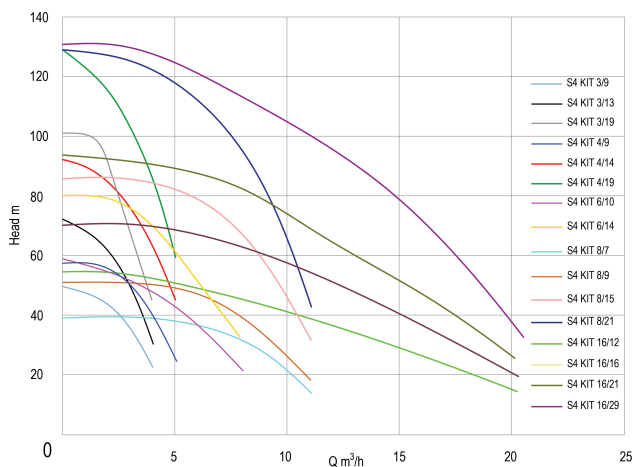

DAB Djupbrunnspump rostfritt stål 304 2" invändig gänga 9,6A 400VAC med 30m kabel type S4 KIT 16/21 (7033404)

TEKNISKA SPECIFIKATIONER

Material rostfritt stål 304

Pump body rostfritt stål 304

Material impeller 1 teknopolymer A

Uteffekt 5,5 Hk

Modell med 30m kabel

MWC 96 m

Storlek 2"

Vikt 31.8 kg

Effekt 4 kW

Höjd 2250 mm

Ampere 9,6 A

Max flow rate 21.6 m³/h

Förpacknings dimensioner 120 x 120 x 2350 mm
L/B/H

Genererad den: 27/05/2026

Bevo Nordic A/S
Pakhusgården 54
5000 Odense C
Danmark
+45 66 19 25 45
info@bevo.dk
<http://www.bevo.com>