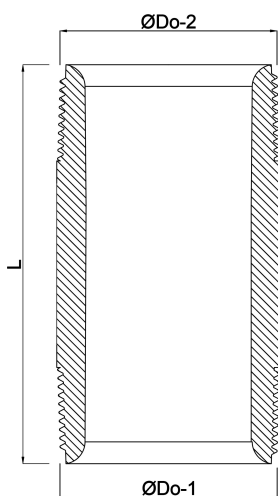

**Profec Nr. 23 Nippelrör
mässing 1/4" utvändig gänga
40bar 40 mm (0701800)**

TEKNISKA SPECIFIKATIONER

Material	mässing
Anslutning	utvändig gänga
Fitting nr.	Nr. 23
Tryck	40 bar
Storlek	1/4"
Längd	40 mm

DIMENSIONER

L	40 mm
ØDo-1	1/4 "
ØDo-2	1/4 "

Genererad den: 13/03/2026

Bevo Nordic A/S
Pakhusgården 54
5000 Odense C
Danmark
+45 66 19 25 45
info@bevo.dk
<http://www.bevo.com>