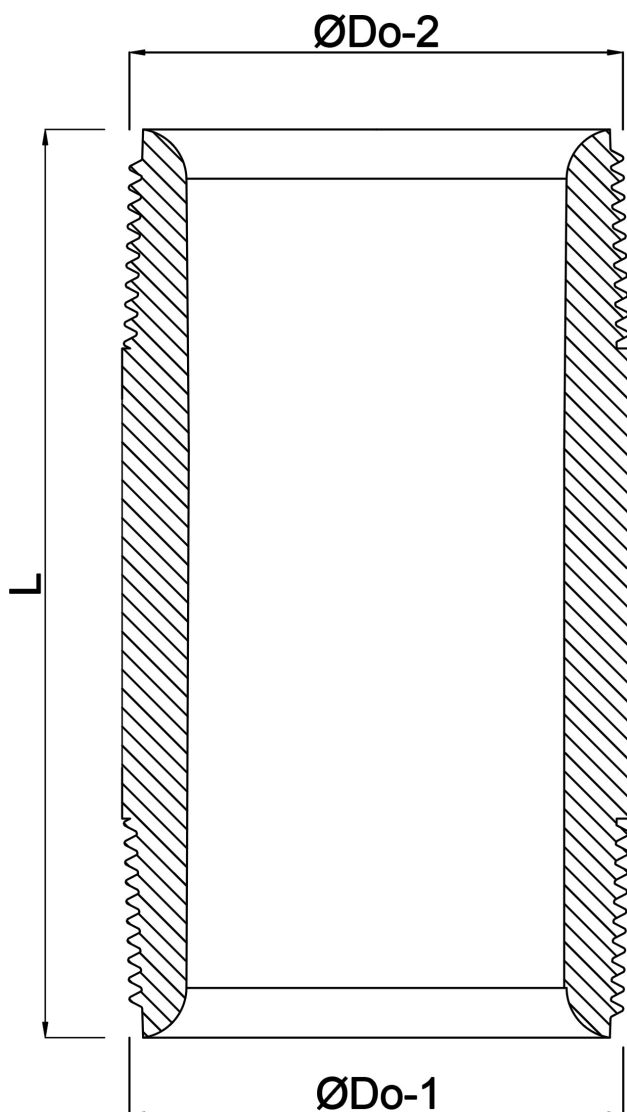

**Profec Nr. 23 Nippelrör
mässing 1/4" utvändig gänga
40bar 40 mm (0701800)**

TEKNISKA SPECIFIKATIONER

Material	mässing
Anslutning	utvändig gänga
Fitting nr.	Nr. 23
Tryck	40 bar
Storlek	1/4"
Längd	40 mm

DIMENSIONER

L	40 mm
ØDo-1	1/4 "
ØDo-2	1/4 "

Genererad den: 24/05/2026

Bevo Nordic A/S
Pakhusgården 54
5000 Odense C
Danmark
+45 66 19 25 45
info@bevo.dk
<http://www.bevo.com>