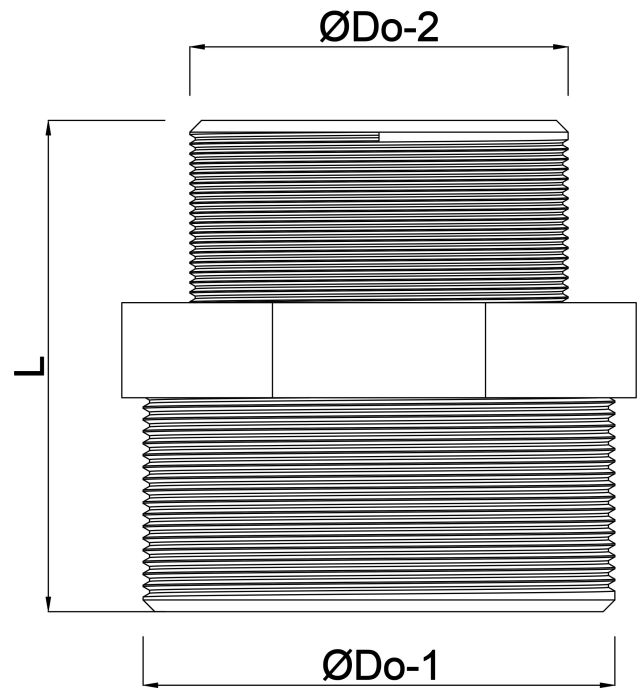

**Profec Reduktionsnippel  
sexkantig PVC-U 4" x 2 1/2"  
utvändig gänga 10bar grå  
(7027476)**

# TEKNISKA SPECIFIKATIONER

Färg	grå
Material	PVC-U
Anslutning	utvändig gänga
Tryck	10 bar
Storlek	4" x 2 1/2"

## DIMENSIONER

F-1	39 mm
F-2	30 mm
K-1	116 mm
L	87 mm
ØDo-1	4 "
ØDo-2	2 1/2 "

**Genererad den: 28/05/2026**

Bevo Nordic A/S  
Pakhusgården 54  
5000 Odense C  
Danmark  
+45 66 19 25 45  
[info@bevo.dk](mailto:info@bevo.dk)  
<http://www.bevo.com>