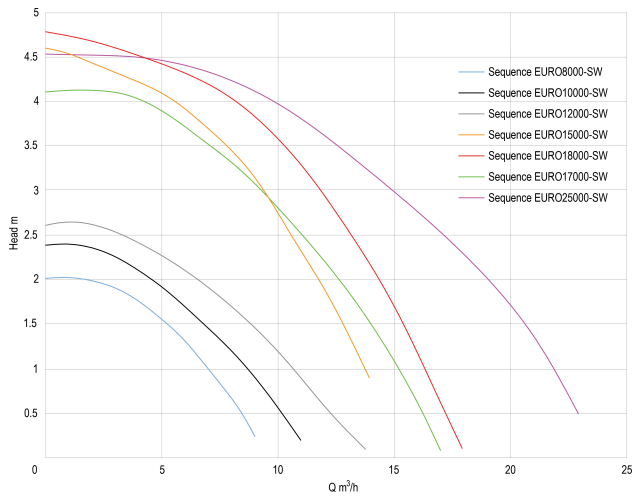

# TEKNISKA SPECIFIKATIONER

Färg svart/vit

Material PP

Anslutning invändig gänga

Volt 230VAC

Typ Sequence EURO10000-SW

Storlek DN50 x 1 1/2" x DN40 x 1 1/2"

Längd 322,58 mm

Bredd 200,66 mm

Effekt 0.09 kW

Höjd 177.8 mm

Max flow rate 2.32 m<sup>3</sup>/h

Tryck 2 "

Sug 2 "

**Genererad den: 27/05/2026**

Bevo Nordic A/S  
 Pakhusgården 54  
 5000 Odense C  
 Danmark  
 +45 66 19 25 45  
[info@bevo.dk](mailto:info@bevo.dk)  
<http://www.bevo.com>