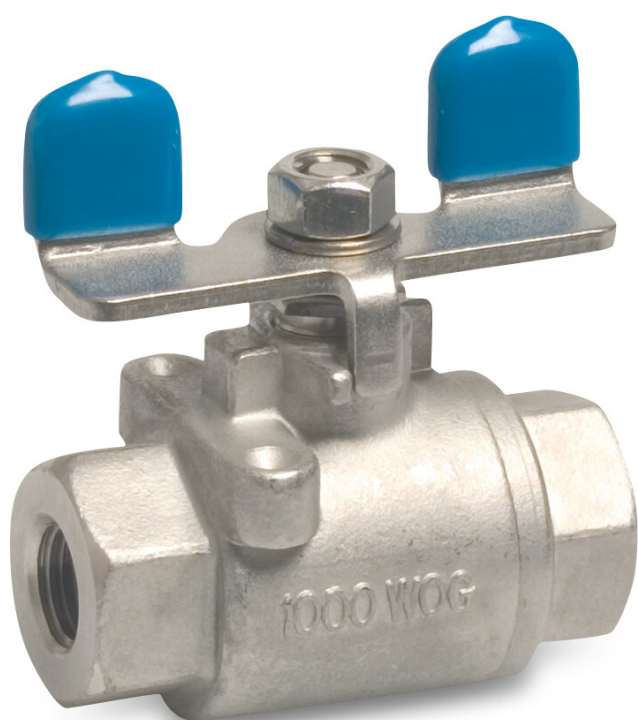

# Profec 2-delad kulventil rostfritt stål 316 3/8" invändig gänga 50bar (0090981)

# TEKNISKA SPECIFIKATIONER

Material rostfritt stål 316

Funktion butterfly handtag

Handtagsfärg blå

Handtagsmaterial rostfritt stål

Packningsmaterial PTFE

Anslutning invändig gänga

Tryck 50 bar

Storlek 3/8"