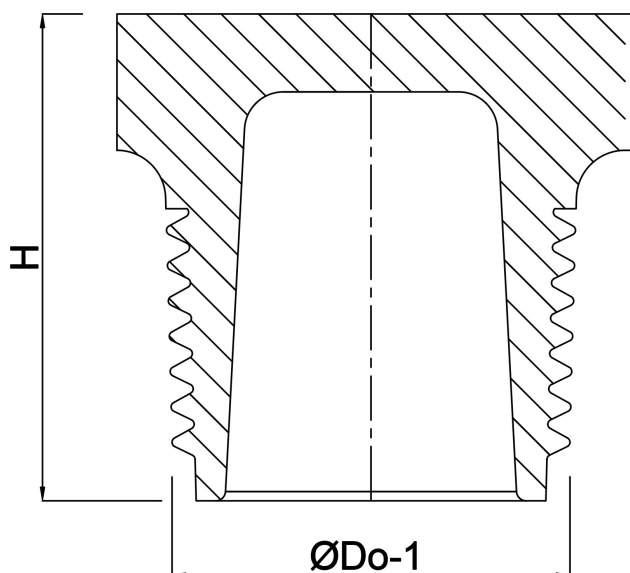

# Plugg PP 3/4" utvändig gänga 10bar beige (0330430)

# TEKNISKA SPECIFIKATIONER

Färg	beige
Material	PP
Anslutning	utvändig gänga
Tryck	10 bar
Storlek	3/4"

## DIMENSIONER

H	28 mm
ØDo-1	3/4 "