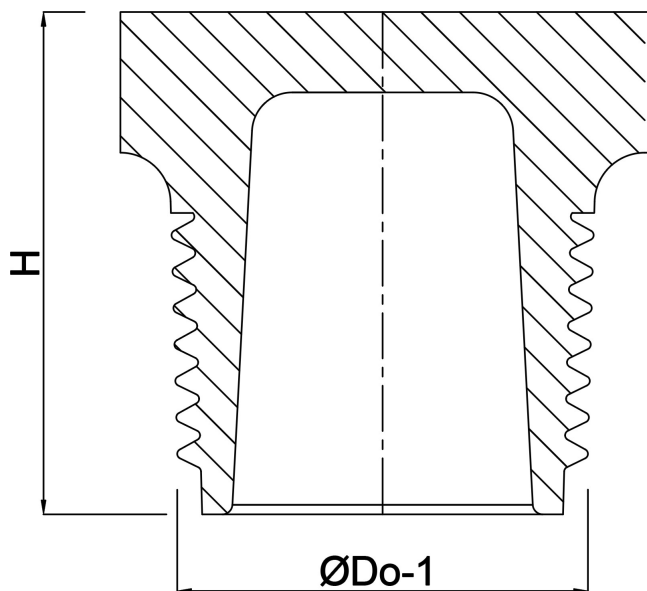

# Plugg PP 3/4" utvändig gänga 10bar beige (0330430)

# TEKNISKA SPECIFIKATIONER

Färg	beige
Material	PP
Anslutning	utvändig gänga
Tryck	10 bar
Storlek	3/4"

## DIMENSIONER

H	28 mm
ØDo-1	3/4 "