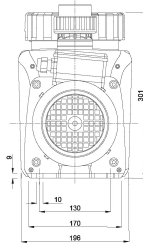

**Norsup Variable speed pool
pump 2" x 1 1/2" invändig
gänga 230VAC vit/svart type
Evo Pro with Modbus 1.5HK
(7035201)**

 **NORSUP 4** YEARS WARRANTY

TEKNISKA SPECIFIKATIONER

Färg	vit/svart
Typ	Evo Pro with Modbus
Material impeller 1	noryl
Packningsmaterial	NBR
Anslutning	invändig gänga
Volt	230VAC
Max temperatur	40 °C
Bredd	196 mm
Höjd	301 mm
IP värde	IP54
Uteffekt	1,5 Hk
Storlek	2" x 1 1/2"
Vikt	12.7 kg
Effekt	1.1 kW

Egenskaper:

- Timer med 5 dagsinställningar möjligt
- Skimmerfunktion för rengöring av vattenytan
- Kontrollkabel för externa kontroller
- upp till 24 m³ (vid 8 m H [m])
- Anslutningar: 1,5"/2" invändig gänga
- Saltvattenbeständig: upp till 0,4 % (4 g/l)
- Isolering: klass F
- Skydd: IP55
- Axel: 316 rostfritt stål
- Tysktillverkad "high spec" motor
- Enfasmotor med termiskt skydd

- Tyg för att öppna silen i rostfritt stål.
- Permanent magnetmotor

Rekommenderat pumpbeslag:

50 mm x 1,5" Art.nr: 0100432

63 mm x 2" Art.nr: 0100433

Genererad den: 27/05/2026

Bevo Nordic A/S
Pakhusgården 54
5000 Odense C
Danmark
+45 66 19 25 45
info@bevo.dk
<http://www.bevo.com>