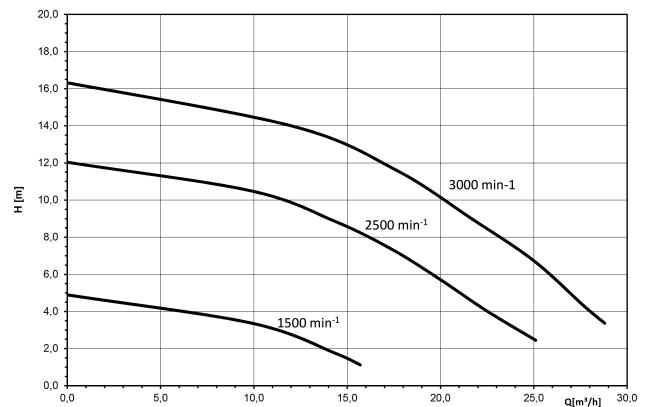

**Norsup Variable speed pool
pump 2" x 1 1/2" invändig
gänga 230VAC vit/svart type
Evo Pro with Modbus 1.5HK
(7035201)**

 **NORSUP 4** YEARS WARRANTY

TEKNISKA SPECIFIKATIONER

Färg	vit/svart
Typ	Evo Pro with Modbus
Material impeller 1	noryl
Packningsmaterial	NBR
Anslutning	invändig gänga
Volt	230VAC
Max temperatur	40 °C
Bredd	196 mm
Höjd	301 mm
IP värde	IP54
Uteffekt	1,5 Hk
Storlek	2" x 1 1/2"
Vikt	12.7 kg
Effekt	1.1 kW

PRODUKTINFORMATION

Den här pumpen med en integrerad kontroll, kan programmeras individuellt efter egna behov. Med timerfunktionen är det möjligt att ställa in upp till fem olika hastigheter vid angivna tidpunkter under dagen. Dessutom har pumpen en skimmerfunktion, som gör det möjligt att programmera ett intervall så att pumpen går med hög hastighet under en kort tid (till exempel var tredje timme i fem minuter med 3000 rpm) för att ta bort allt skräp från vattnet. Det är också möjligt att använda en extern poolkontroll via den integrerade kontrollkabeln. Tack vare motorn med variabel hastighet kan pumpen köra mycket tyst. Pumpen kan installeras på befintliga anslutningar till pumpar av följande modeller: Badu Bettar, Badu Top II, Badu 90, Badu Magna, Badu Prime osv.

Egenskaper:

- Timer med 5 dagsinställningar möjligt
- Skimmerfunktion för rengöring av vattenytan
- Kontrollkabel för externa kontroller
- upp till 24 m³ (vid 8 m H [m])
- Anslutningar: 1,5"/2" invändig gänga
- Saltvattenbeständig: upp till 0,4 % (4 g/l)
- Isolering: klass F
- Skydd: IP55
- Axel: 316 rostfritt stål
- Tysktillverkad "high spec" motor
- Enfasmotor med termiskt skydd