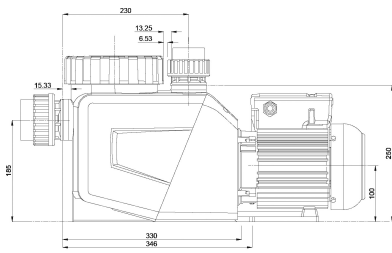

**Norsup Variable speed pool
pump 2" x 1 1/2" invändig
gänga 230VAC vit/svart type
Evo Pro with Modbus 1.5HK
(7035201)**

 **NORSUP 4** YEARS WARRANTY

TEKNISKA SPECIFIKATIONER

Färg	vit/svart
Typ	Evo Pro with Modbus
Material impeller 1	noryl
Packningsmaterial	NBR
Anslutning	invändig gänga
Volt	230VAC
Max temperatur	40 °C
Bredd	196 mm
Höjd	301 mm
IP värde	IP54
Uteffekt	1,5 Hk
Storlek	2" x 1 1/2"
Vikt	12.7 kg
Effekt	1.1 kW

Egenskaper:

- Timer med 5 dagsinställningar möjligt
- Skimmerfunktion för rengöring av vattenytan
- Kontrollkabel för externa kontroller
- upp till 24 m³ (vid 8 m H [m])
- Anslutningar: 1,5"/2" invändig gänga
- Saltvattenbeständig: upp till 0,4 % (4 g/l)
- Isolering: klass F
- Skydd: IP55
- Axel: 316 rostfritt stål
- Tysktillverkad "high spec" motor
- Enfasmotor med termiskt skydd

- Tyg för att öppna silen i rostfritt stål.
- Permanent magnetmotor

Rekommenderat pumpbeslag:

50 mm x 1,5" Art.nr: 0100432

63 mm x 2" Art.nr: 0100433

Genererad den: 27/05/2026

Bevo Nordic A/S
Pakhusgården 54
5000 Odense C
Danmark
+45 66 19 25 45
info@bevo.dk
<http://www.bevo.com>