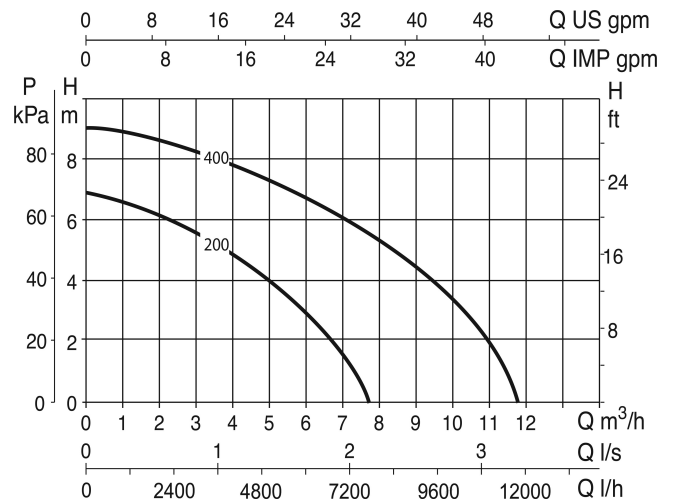

**DAB Dränkbar pump förstärkt
plast 1 1/4" utvändig gänga
2,6A 230VAC grön/svart type
Verty Nova 400M med flytande
kontakt (7038198)**

TEKNISKA SPECIFIKATIONER

Färg	grön/svart
Material	förstärkt plast
Pump body	teknopolymer
Material impeller 1	teknopolymer
Anslutning	utvändig gänga
Flyter	integrerad
Volt	230VAC
Max temperatur	35 °C
Minste mellantemperatur (kontinuerlig)	0 °C
Typ	Verty Nova 400M
Uteffekt	0,55 Hk
MWC	9 m
Storlek	1 1/4"
Effekt	0.4 kW
Ampere	2,6 A
Max flow rate	10 m ³ /h

DIMENSIONER

H-1 354 mm

L 225 mm

W-1 158 mm

Genererad den: 08/05/2026

Bevo Nordic A/S
Pakhusgården 54
5000 Odense C
Danmark
+45 66 19 25 45
info@bevo.dk
<http://www.bevo.com>