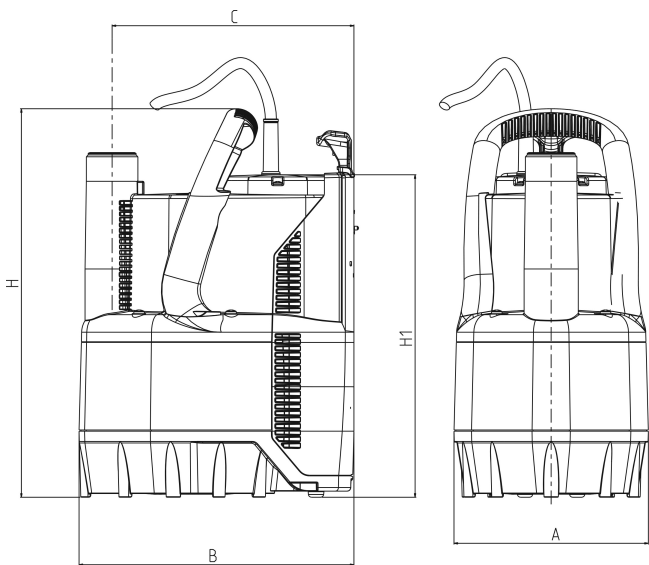

**DAB Dränkbar pump förstärkt
plast 1 1/4" utvändig gänga
2,6A 230VAC grön/svart type
Verty Nova 400M med flytande
kontakt (7038198)**

TEKNISKA SPECIFIKATIONER

Färg	grön/svart
Material	förstärkt plast
Pump body	teknopolymer
Material impeller 1	teknopolymer
Anslutning	utvändig gänga
Flyter	integrerad
Volt	230VAC
Max temperatur	35 °C
Minste mellantemperatur (kontinuerlig)	0 °C
Typ	Verty Nova 400M
Uteffekt	0,55 Hk
MWC	9 m
Storlek	1 1/4"
Effekt	0.4 kW
Ampere	2,6 A
Max flow rate	10 m ³ /h

DIMENSIONER

H-1 354 mm

L 225 mm

W-1 158 mm

Genererad den: 08/05/2026

Bevo Nordic A/S
Pakhusgården 54
5000 Odense C
Danmark
+45 66 19 25 45
info@bevo.dk
<http://www.bevo.com>