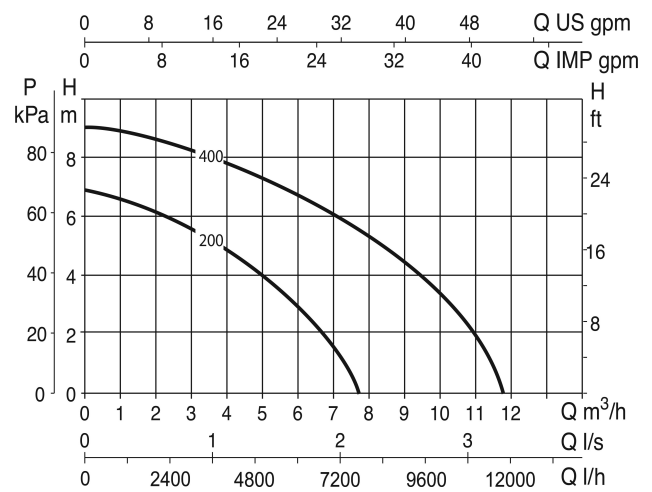

**DAB Dränkbar pump förstärkt
plast 1 1/4" utvändig gänga
2,6A 230VAC grön/svart type
Verty Nova 400M med flytande
kontakt (7038198)**

DAB[®]
MAKING WATER EASY

TEKNISKA SPECIFIKATIONER

Färg	grön/svart
Material	förstärkt plast
Pump body	teknopolymer
Material impeller 1	teknopolymer
Anslutning	utvändig gänga
Flyter	integrerad
Volt	230VAC
Max temperatur	35 °C
Minste mellantemperatur (kontinuerlig)	0 °C
Typ	Verty Nova 400M
Uteffekt	0,55 Hk
MWC	9 m
Storlek	1 1/4"
Effekt	0.4 kW
Ampere	2,6 A
Max flow rate	10 m ³ /h

DIMENSIONER

H-1 354 mm

L 225 mm

W-1 158 mm

Genererad den: 28/05/2026

Bevo Nordic A/S
Pakhusgården 54
5000 Odense C
Danmark
+45 66 19 25 45
info@bevo.dk
<http://www.bevo.com>