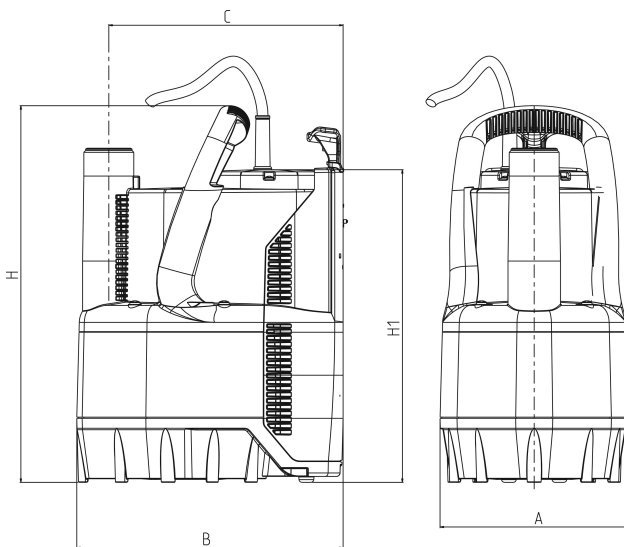

**DAB Dränkbar pump förstärkt
plast 1 1/4" utvändig gänga
2,6A 230VAC grön/svart type
Verty Nova 400M med flytande
kontakt (7038198)**

DAB[®]
MAKING WATER EASY

TEKNISKA SPECIFIKATIONER

Färg	grön/svart
Material	förstärkt plast
Pump body	teknopolymer
Material impeller 1	teknopolymer
Anslutning	utvändig gänga
Flyter	integrerad
Volt	230VAC
Max temperatur	35 °C
Minste mellantemperatur (kontinuerlig)	0 °C
Typ	Verty Nova 400M
Uteffekt	0,55 Hk
MWC	9 m
Storlek	1 1/4"
Effekt	0.4 kW
Ampere	2,6 A
Max flow rate	10 m ³ /h

DIMENSIONER

H-1 354 mm

L 225 mm

W-1 158 mm

Genererad den: 28/05/2026

Bevo Nordic A/S
Pakhusgården 54
5000 Odense C
Danmark
+45 66 19 25 45
info@bevo.dk
<http://www.bevo.com>