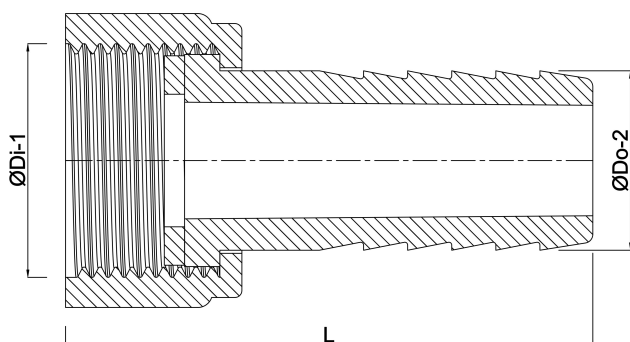

**VDL 2/3 slangkopplingshalva
PVC-U 2 1/4" x 50 mm invändig
gänga x slangkoppling grå
(7018197)**

V-L Van de Lande

TEKNISKA SPECIFIKATIONER

Färg	grå
Material	PVC-U
Anslutning	invändig gänga x slangkoppling
Storlek	2 1/4" x 50 mm

DIMENSIONER

F-1	16 mm
L	119 mm
Lb	119 mm
Lq-2	80 mm
ØDi-1	2 1/4 "
ØDo-2	50 mm

Genererad den: 25/05/2026

Bevo Nordic A/S
Pakhusgården 54
5000 Odense C
Danmark
+45 66 19 25 45
info@bevo.dk
<http://www.bevo.com>