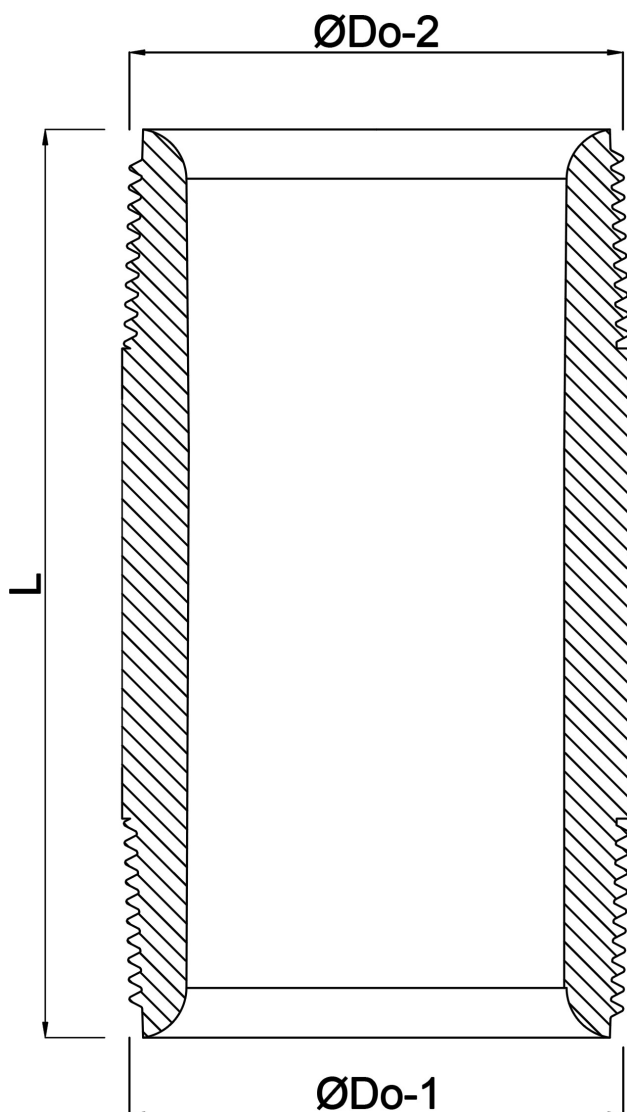

**Profec Nr. 23 Nippelrör stål  
svart 1" utvändig gänga 16bar  
80 mm (1164080)**

# TEKNISKA SPECIFIKATIONER

|              |                |
|--------------|----------------|
| Material     | stål svart     |
| Anslutning   | utvändig gänga |
| DIN Standard | DIN 2982       |
| Fitting nr.  | Nr. 23         |
| Tryck        | 16 bar         |
| Storlek      | 1"             |
| Längd        | 80 mm          |

# DIMENSIONER

|       |       |
|-------|-------|
| L     | 80 mm |
| ØDo-1 | 1 "   |
| ØDo-2 | 1 "   |

**Genererad den: 28/05/2026**

Bevo Nordic A/S  
Pakhusgården 54  
5000 Odense C  
Danmark  
+45 66 19 25 45  
[info@bevo.dk](mailto:info@bevo.dk)  
<http://www.bevo.com>