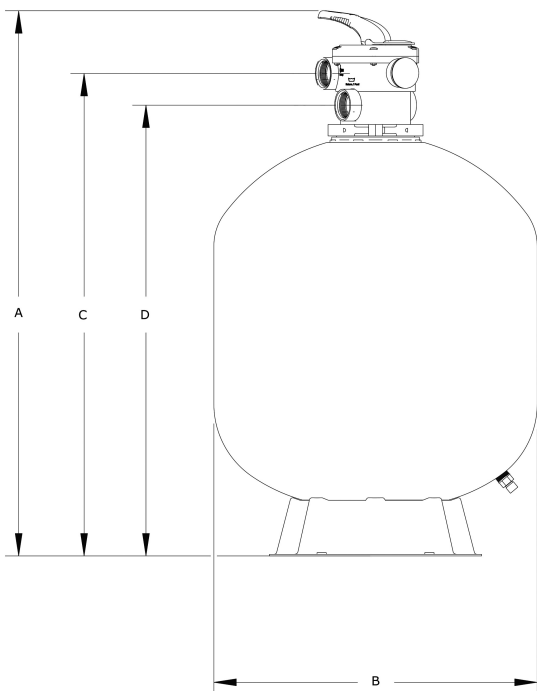

# Norsup Sandfilter PP 50 mm / 1 1/2" invändig gänga 3,75bar grå type T620 (7024563)

  
NORSUP

# TEKNISKA SPECIFIKATIONER

Färg	grå
Material	PP
Anslutning	invändig gänga
Tryck	3,75 bar
Max temp.	43 °C
Typ	T620
Kapacitet	14 m <sup>3</sup> /h
Storlek	50 mm / 1 1/2"
Diameter	620 mm
Vikt	14 kg
Sand	150 kg
Filteryta	0.29 m <sup>2</sup>
Max poolvolym	70 m <sup>3</sup>

# DIMENSIONER

A	962 mm
B	24.5 inch

B 620 mm

Blanches 25

C 852 mm

D 792 mm