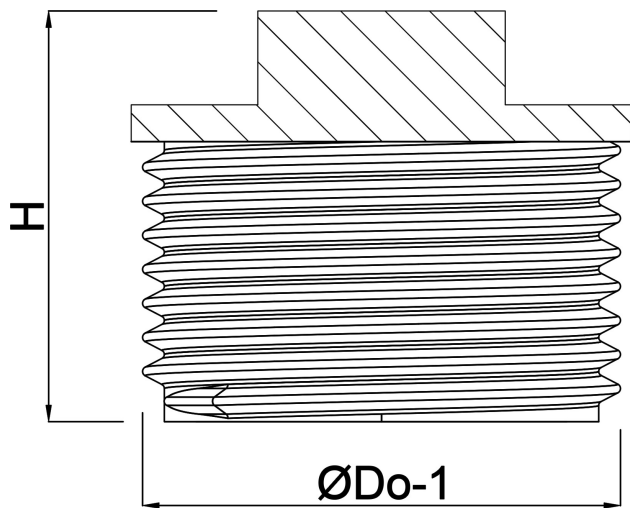

Profec Nr. 290 Plugg mässing 2" utvändig gänga 16bar (0710394)

TEKNISKA SPECIFIKATIONER

Material	mässing
Anslutning	utvändig gänga
Fitting nr.	Nr. 290
Temperatur intervall	-10°C - 115°C
Storlek	2"
Tryck	16 bar

DIMENSIONER

F-1	24 mm
H	29 mm
ØDo-1	2 "

Genererad den: 24/05/2026

Bevo Nordic A/S
Pakhusgården 54
5000 Odense C
Danmark
+45 66 19 25 45
info@bevo.dk
<http://www.bevo.com>