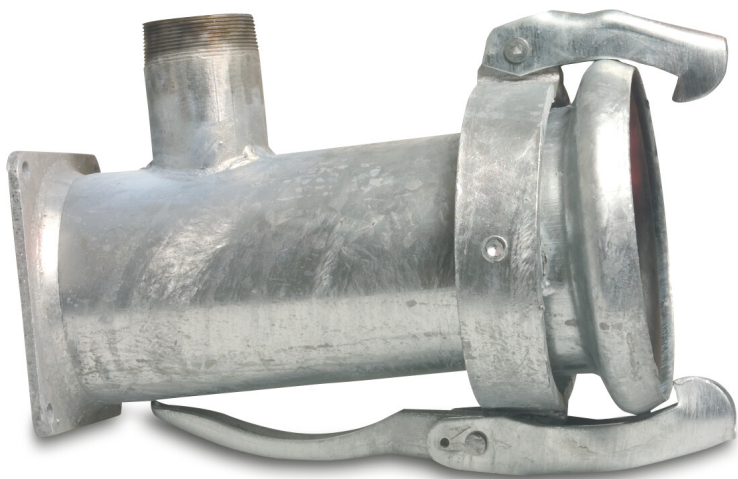

**Snabbkoppling med utlopp
stål galvaniserad 216 mm x 2
1/2" x 8" hona del Perrot x
utvändig gänga x fyrkantig
fläns type Perrot (0200624)**

TEKNISKA SPECIFIKATIONER

Typ	Perrot
Material	stål
Ytbehandling	galvaniserad
Anslutning	hona del Perrot x utvändig gänga x fyrkantig fläns
Storlek	216 mm x 2 1/2" x 8"