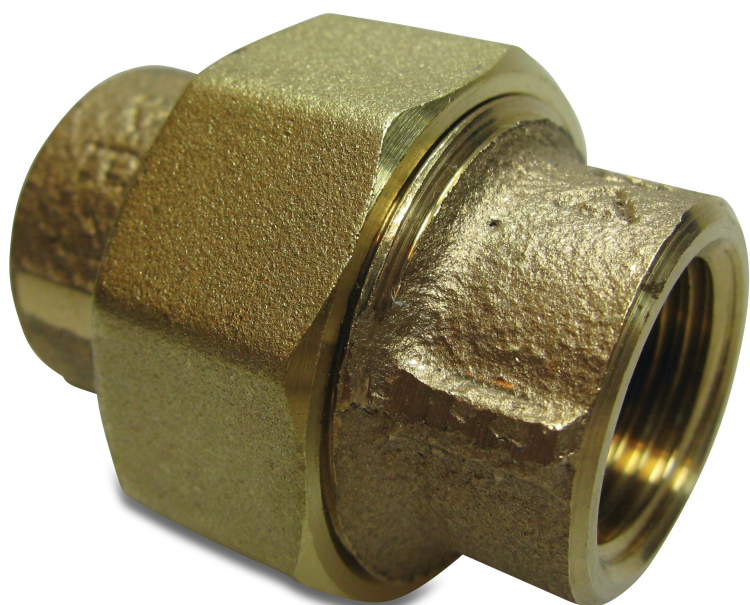

Nr. 340 Unionskoppling brons
1 1/4" invändig gänga 25bar
type konisk (0720549)

TEKNISKA SPECIFIKATIONER

Typ	konisk
Material	brons
Anslutning	invändig gänga
Fitting nr.	Nr. 340
Storlek	1 1/4"
Längd	64 mm
Tryck	25 bar