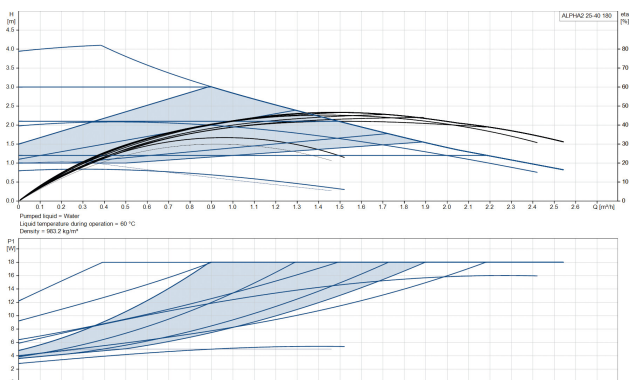

Frekvens 50 Hz

Max omgivningstemperatur 40 °C

Minimum ambient temperature 0 °C

Typ Alpha2 25-40 (180)

MWC 4 m

Storlek 1 1/2"

Ampere

0.18 A