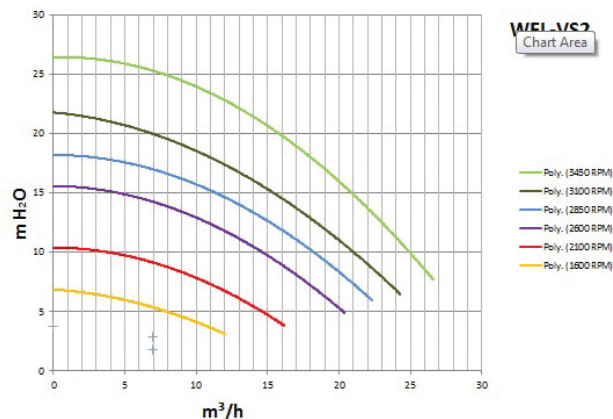

Förpacknings dimensioner 790 x 370 x 430 mm

L/B/H

PRODUKTINFORMATION

WhisperFlo VS2m är en perfekt pump för vardagspooler som kräver upp till 1,5 hk. Det sparar upp till 80 % på elförbrukningen. Det intuitiva gränssnittet gör denna pump lätt att programmera och använda.

Egenskaper:

- Genomskinligt lock
- 24 timmars realtidsklocka
- Knapplås
- Permanent magnet motor

Genererad den: 27/05/2026

Bevo Nordic A/S
Pakhusgården 54
5000 Odense C
Danmark
+45 66 19 25 45
info@bevo.dk
<http://www.bevo.com>