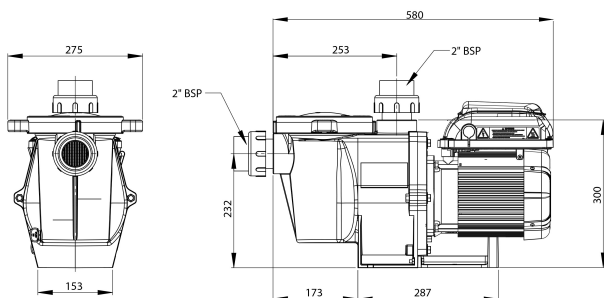

# TEKNISKA SPECIFIKATIONER

Färg	svart
Typ	WhisperFlo VS2m
Anslutning	invändig gänga
Volt	230VAC
Max temperatur	50 °C
Vikt	24.5 kg
Frekvens	50 Hz
IP värde	IPX6
Motor RPM	300-3450
Uteffekt	1,5 Hk
Storlek	2"
Längd	580 mm
Bredd	275 mm
Effekt	1.1 kW
Max flow rate	27 m <sup>3</sup> /h
Max poolvolym	120 m <sup>3</sup>

Förpacknings dimensioner 790 x 370 x 430 mm

L/B/H