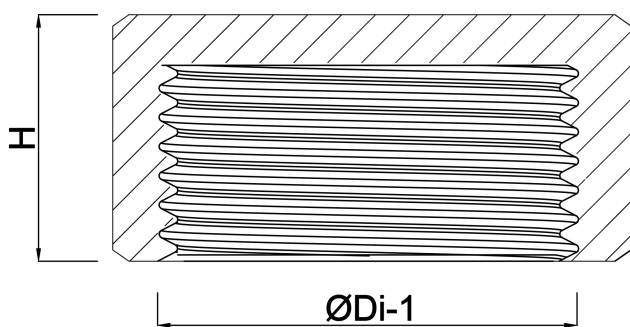

# Ändstopp PP 1" invändig gänga 10bar beige (0330438)

# TEKNISKA SPECIFIKATIONER

Färg	beige
Material	PP
Anslutning	invändig gänga
Tryck	10 bar
Storlek	1"

## DIMENSIONER

H	36 mm
ØDi-1	1 "
ØDo-1	50 mm

Genererad den: 28/05/2026

Bevo Nordic A/S  
Pakhusgården 54  
5000 Odense C  
Danmark  
+45 66 19 25 45  
[info@bevo.dk](mailto:info@bevo.dk)  
<http://www.bevo.com>