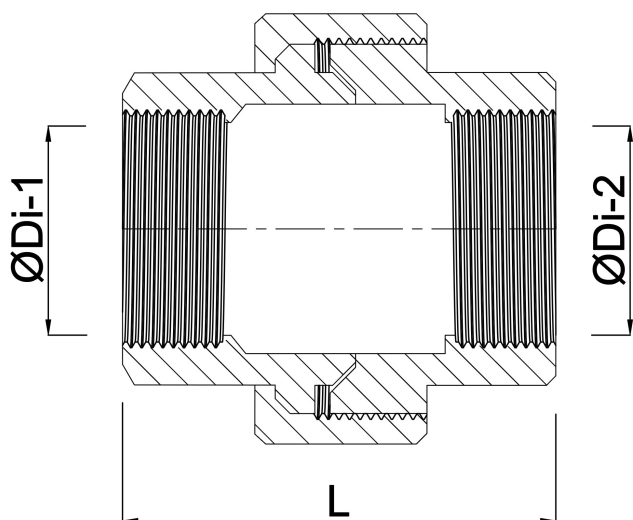

**Profec Nr. 330 Unionskoppling
gjutjärn galvaniserad 1 1/2"
invändig gänga 25bar DVGW
type flat (1033008)**

TEKNISKA SPECIFIKATIONER

Typ	flat
Material	gjutjärn
Ytbehandling	galvaniserad
Godkännande	DVGW
Anslutning	invändig gänga
Fitting nr.	Nr. 330
Tryck	25 bar
Storlek	1 1/2"
Längd	73 mm

DIMENSIONER

F-1	23 mm
F-2	23 mm
K-1	53 mm
K-2	53 mm
Kn	75 mm
L	70 mm

ØDi-1 1 1/2 "

ØDi-2 1 1/2 "

Genererad den: 24/05/2026

Bevo Nordic A/S
Pakhusgården 54
5000 Odense C
Danmark
+45 66 19 25 45
info@bevo.dk
<http://www.bevo.com>