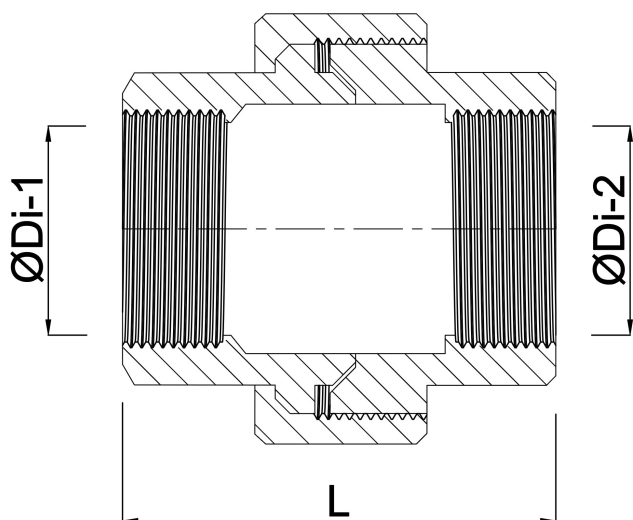

**Profec Nr. 340 Unionskoppling
gjutjärn svart 1 1/4" invändig
gänga 25bar DVGW type
konisk (1134007)**

TEKNISKA SPECIFIKATIONER

Typ	konisk
Material	gjutjärn svart
Godkännande	DVGW
Anslutning	invändig gänga
Fitting nr.	Nr. 340
Temperatur intervall	-20°C - 120°C
Tryck	25 bar
Storlek	1 1/4"
Längd	65 mm

DIMENSIONER

F-1	20 mm
F-2	20 mm
K-1	45 mm
K-2	45 mm
Kn	67 mm
L	65 mm

ØDi-1 1 1/4 "

ØDi-2 1 1/4 "

Genererad den: 28/05/2026

Bevo Nordic A/S
Pakhusgården 54
5000 Odense C
Danmark
+45 66 19 25 45
info@bevo.dk
<http://www.bevo.com>