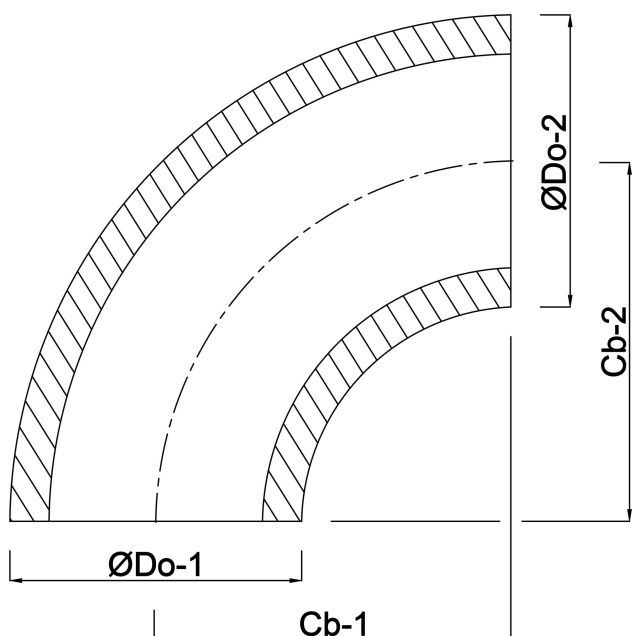

**Svetsböj 90° rostfritt stål 316**  
**88,9 mm x 88,9 mm x 2,0 mm**  
**svetsning 45bar (0080679)**

# TEKNISKA SPECIFIKATIONER

Material rostfritt stål 316

Anslutning svetsning

DIN Standard DIN 2605

Vägg tjocklek 2,0 mm

Storlek 88,9 mm

Tryck 45 bar

# DIMENSIONER

Cb-1 114 mm

Cb-2 114 mm

ØDo-1 88.9 mm

ØDo-2 88.9 mm

β 90 °

**Genererad den: 22/05/2026**

Bevo Nordic A/S  
Pakhusgården 54  
5000 Odense C  
Danmark  
+45 66 19 25 45  
[info@bevo.dk](mailto:info@bevo.dk)  
<http://www.bevo.com>