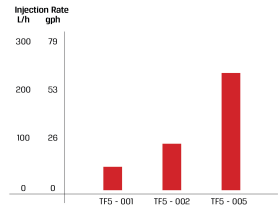

Tefen Doseringspump 1" x 16 mm x 1" utvändig gänga x slangkoppling x utvändig gänga type MixRite TF5 0.5% - 5% (7024295)

TEKNISKA SPECIFIKATIONER

Typ	MixRite TF5
Packningsmaterial	NBR
Anslutning	utvändig gänga x slangkoppling x utvändig gänga
Flow range	20 - 5000 L/h
Storlek	1" x 16 mm x 1"
Justerbar blanding	0,5 - 5%
Rek. tryck	0.2 - 8.0 bar

Pressure Loss

Max. injection rate/h

		L (Height)	
		On/Off	Air Release
Max.		680 (26.7")	595 (23.4")
Min.		585 (23")	545 (21.4")

PRODUKTINFORMATION

Levereras med sugslang, monteringsfäste och tätningssats.
Sugslangens längd är 1,5 m lång.
Rekommenderas för användning av gödningsmedel och inte med syror.
Se vår kemiska kompatibilitetstabell för att välja rätt modell för din applikation.