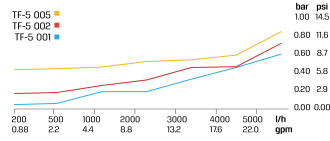

Tefen Doseringspump 1" x 16 mm x 1" utvändig gänga x slangkoppling x utvändig gänga type MixRite TF5 0.5% - 5% (7024295)

TEKNISKA SPECIFIKATIONER

Typ	MixRite TF5
Packningsmaterial	NBR
Anslutning	utvändig gänga x slangkoppling x utvändig gänga
Flow range	20 - 5000 L/h
Storlek	1" x 16 mm x 1"
Justerbar blanding	0,5 - 5%
Rek. tryck	0.2 - 8.0 bar

Pressure Loss

Max. injection rate/h

		L (Height)	
		On/Off	Air Release
Max.		680 (26.7")	595 (23.4")
Min.		585 (23")	545 (21.4")

PRODUKTINFORMATION

Levereras med sugslang, monteringsfäste och tätningssats.
Sugslangens längd är 1,5 m lång.
Rekommenderas för användning av gödningsmedel och inte med syror.
Se vår kemiska kompatibilitetstabell för att välja rätt modell för din applikation.