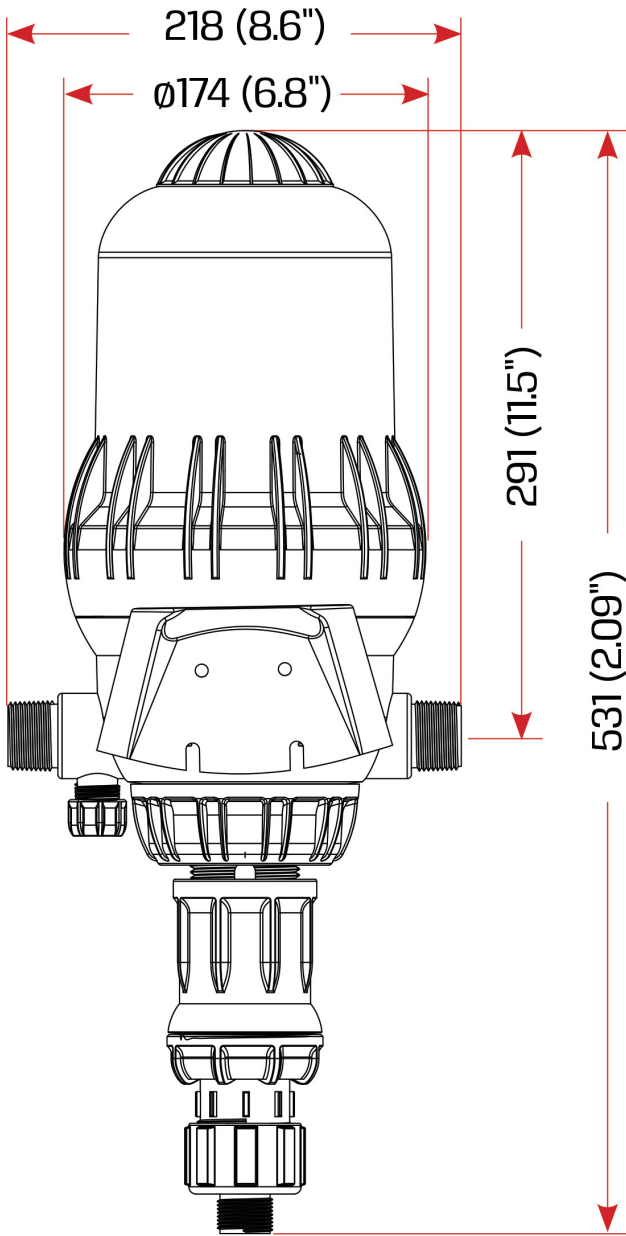

Tefen Doseringspump 1" x 16 mm x 1" utvändig gänga x slangkoppling x utvändig gänga type MixRite TF5 0.5% - 5% (7024295)

TEKNISKA SPECIFIKATIONER

Typ	MixRite TF5
Packningsmaterial	NBR
Anslutning	utvändig gänga x slangkoppling x utvändig gänga
Flow range	20 - 5000 L/h
Storlek	1" x 16 mm x 1"
Justerbar blanding	0,5 - 5%
Rek. tryck	0.2 - 8.0 bar

Pressure Loss

Max. injection rate/h

		L (Height)	
		On/Off	Air Release
Max.		680 (26.7")	595 (23.4")
Min.		585 (23")	545 (21.4")

PRODUKTINFORMATION

Levereras med sugslang, monteringsfäste och tätningssats.
Sugslangens längd är 1,5 m lång.
Rekommenderas för användning av gödningsmedel och inte med syror.
Se vår kemiska kompatibilitetstabell för att välja rätt modell för din applikation.