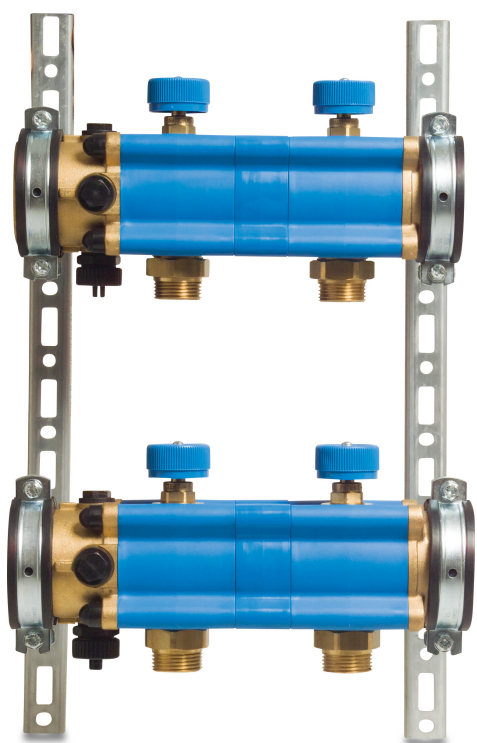

# Förgrening plast 1" utvändig gänga blå type Geokal 6- grupper (7000300)

# TEKNISKA SPECIFIKATIONER

Färg	blå
Typ	Geokal
Material	plast
Anslutning	utvändig gänga
Storlek	1"
Grupper	6

**Genererad den: 24/05/2026**

Bevo Nordic A/S  
Pakhusgården 54  
5000 Odense C  
Danmark  
+45 66 19 25 45  
[info@bevo.dk](mailto:info@bevo.dk)  
<http://www.bevo.com>