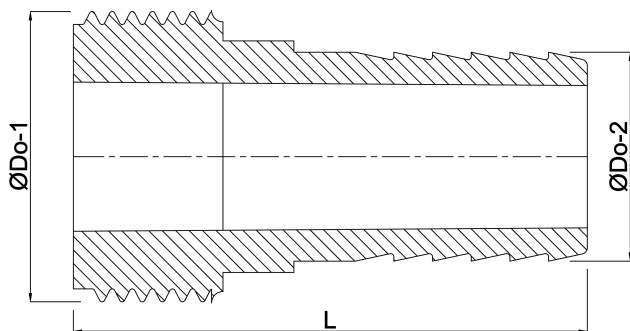

# Profec Slangstos mässing 1" x 20 mm utvändig gänga x slangkoppling type packning (0423352)

# TEKNISKA SPECIFIKATIONER

Typ	packning
Material	mässing
Anslutning	utvändig gänga x slangkoppling
Max temperatur	120 °C
Max temp.	120 °C
Storlek	1" x 20 mm

# DIMENSIONER

F-1	8 mm
L	36 mm
Lb	36 mm
P-1	27 mm
ØDo-1	1 "
ØDo-2	20 mm

**Genererad den: 23/05/2026**

Bevo Nordic A/S  
Pakhusgården 54  
5000 Odense C  
Danmark  
+45 66 19 25 45  
[info@bevo.dk](mailto:info@bevo.dk)  
<http://www.bevo.com>