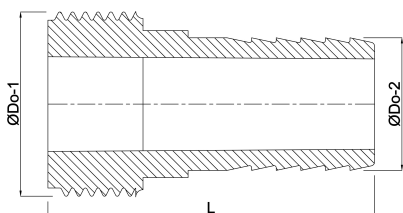

**Profec Slangstos mässing 1" x
20 mm utvändig gänga x
slangkoppling type packning
(0423352)**

TEKNISKA SPECIFIKATIONER

Typ	packning
Material	mässing
Anslutning	utvändig gänga x slangkoppling
Max temperatur	120 °C
Max temp.	120 °C
Storlek	1" x 20 mm

DIMENSIONER

F-1	8 mm
L	36 mm
Lb	36 mm
P-1	27 mm
ØDo-1	1 "
ØDo-2	20 mm

Genererad den: 13/03/2026

Bevo Nordic A/S
Pakhusgården 54
5000 Odense C
Danmark
+45 66 19 25 45
info@bevo.dk
<http://www.bevo.com>