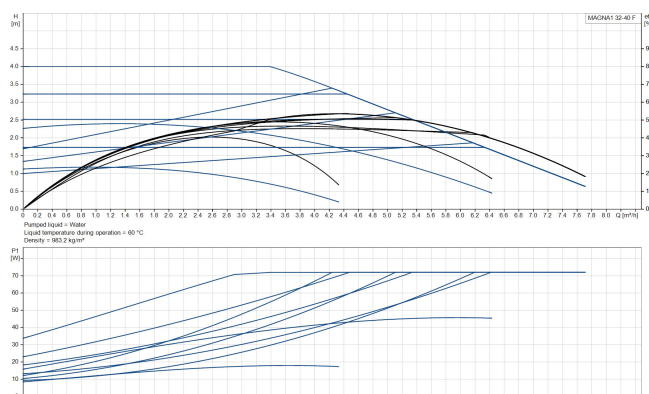

Ampere

0.59 A

PRODUKTINFORMATION

Den nya MAGNA1 är det enkla valet för ett väl utfört arbete. Det är det perfekta valet vid utbyte av äldre cirkulationspumpar och tack vare dess överensstämmelse med EuP 2015-reglerna är betydande besparingar på el en verklighet. Det idealiska valet för grundläggande prestandabehov i applikationer där enkel systemkontroll och övervakning önskas. Övervakning via felrelä, vilket säkerställer sinnesro. Digital start/stopp-ingång tillgänglig för fjärrstyrning av pumpen. Kontinuerlig drift och minskad stilleståndstid med den trådlösa tvillingpumpfunktionen (tillgänglig på dubbelpumpar). Hög energieffektivitet som resulterar i betydande besparingar på el. Enkel installation och användning via det enkla användargränssnittet. Ingen underhåll behövs tack vare den kapslade rotortypens design. MAGNA1 är det enkla och effektiva valet för de flesta applikationer inklusive uppvärmning, huvudpump, blandningsslingor, uppvärmningsytor, kylning, luftkonditioneringsytor, markvärmepumpsystem och mindre kylapplikationer.

Funktioner:

- Proportionell tryckkontroll.
- Konstant tryckkontroll.
- Konstant kurva/konstant hastighet.
- Ingen extern motorskydd krävs.
- Isoleringsskal levereras med enkelpumpar för värmesystem.
- Brett temperaturområde tack vare termisk separation av styrboxen och det pumpade mediet.

Genererad den: 10/05/2026