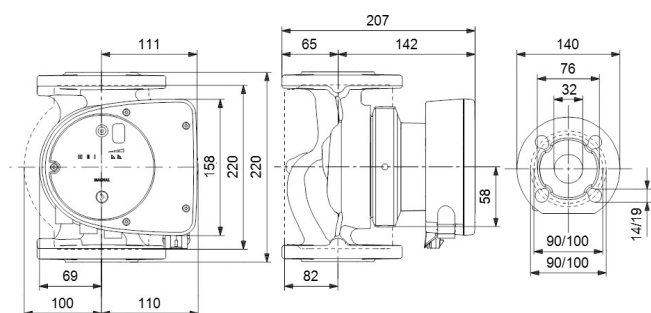

# TEKNISKA SPECIFIKATIONER

Färg svart/röd

Material gjutjärn

Pump body gjutjärn

Material impeller 1 glasfiberförstärkt PES

Anslutning fläns

Volt 230VAC

Max temperatur 110 °C

Storlek DN32

Ampere

0.59 A