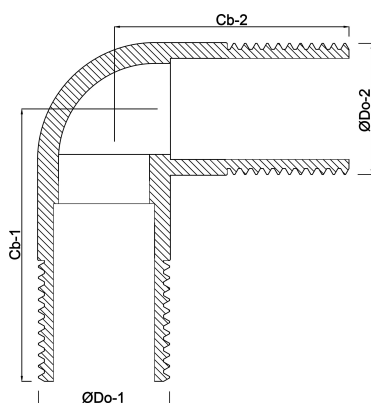

**Profec Nr. 3 Böj 90° rostfritt
stål 316 3/4" utvändig gänga
10bar (0080764)**

TEKNISKA SPECIFIKATIONER

Material rostfritt stål 316

Anslutning utvändig gänga

Fitting nr. Nr. 3

Tryck 10 bar

Storlek 3/4"

DIMENSIONER

Cb-1 100 mm

Cb-2 100 mm

ØDo-1 3/4 "

ØDo-2 3/4 "

β 90 °

Genererad den: 13/03/2026

Bevo Nordic A/S
Pakhusgården 54
5000 Odense C
Danmark
+45 66 19 25 45
info@bevo.dk
<http://www.bevo.com>