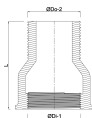

**Profec Nr. 230 Förlängning  
mässing 1/2" utvändig gänga x  
invändig gänga 30bar 30 mm  
(0710533)**

# TEKNISKA SPECIFIKATIONER

Material	mässing
Anslutning	utvändig gänga x invändig gänga
Fitting nr.	Nr. 230
Storlek	1/2"
Längd	30 mm
Max temperatur	120 °C
Tryck	30 bar
Max temp.	120 °C

## DIMENSIONER

F-1	10 mm
F-2	25 mm
L	40 mm
ØDi-1	1/2 "
ØDo-2	1/2 "

**Genererad den: 13/03/2026**

Bevo Nordic A/S  
Pakhusgården 54  
5000 Odense C  
Danmark  
+45 66 19 25 45  
[info@bevo.dk](mailto:info@bevo.dk)  
<http://www.bevo.com>