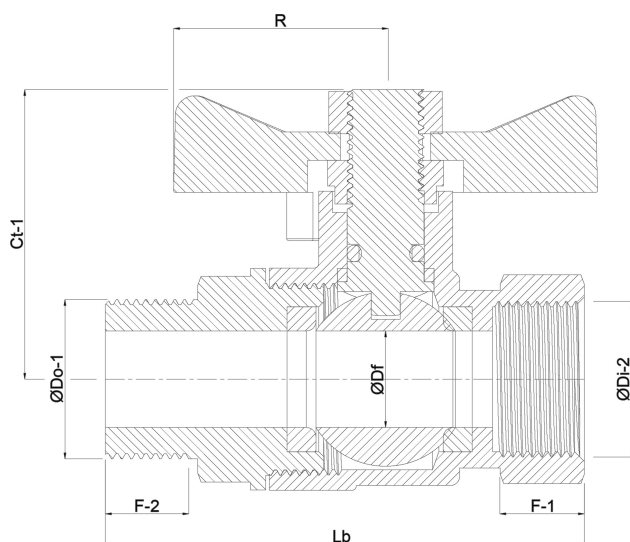

Ct-1 30.9 mm

F-1 9.5 mm

F-2 9.5 mm

Lb 48,5 mm

R 88 mm

ØDf 10 mm

ØDi-2 1/4 "

ØDo-1 1/4 "

Genererad den: 23/05/2026

Bevo Nordic A/S
Pakhusgården 54
5000 Odense C
Danmark
+45 66 19 25 45