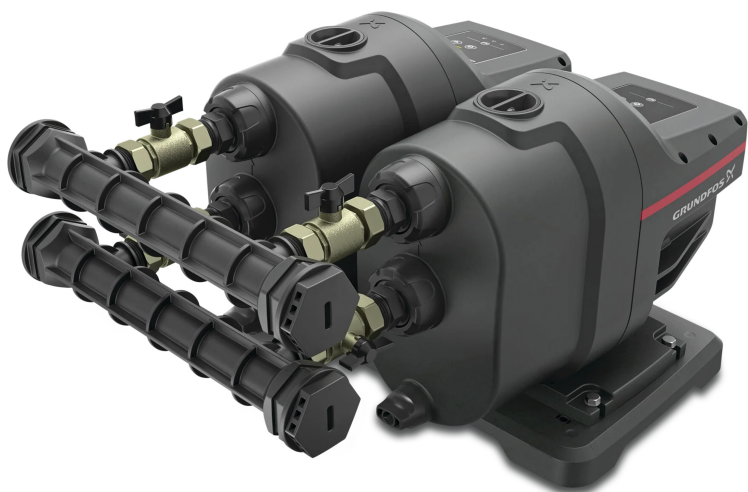

# Grundfos Dubbel tryckstegringspump plast 1" utvändig gänga 4.1A 230VAC type Scala1 3-45 (7043775)

GRUNDFOS 

# TEKNISKA SPECIFIKATIONER

Material	plast
Tilslutning	utvändig gänga
Anslutning	utvändig gänga
Volt	230VAC
Typ	Scala1 3-45
MWC	44 m
Storlek	1"
Storlek	1 "
Ampere	4.1 A

**Genererad den: 27/05/2026**

Bevo Nordic A/S  
Pakhusgården 54  
5000 Odense C  
Danmark  
+45 66 19 25 45  
[info@bevo.dk](mailto:info@bevo.dk)  
<http://www.bevo.com>