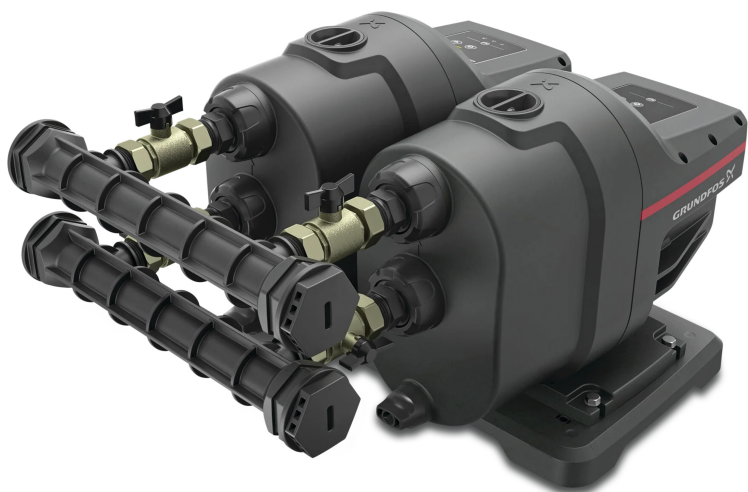

Grundfos Dubbel tryckstegringspump plast 1" utvändig gänga 4.1A 230VAC type Scala1 3-45 (7043775)

GRUNDFOS 

TEKNISKA SPECIFIKATIONER

Material	plast
Tilslutning	utvändig gänga
Anslutning	utvändig gänga
Volt	230VAC
Typ	Scala1 3-45
MWC	44 m
Storlek	1"
Storlek	1 "
Ampere	4.1 A