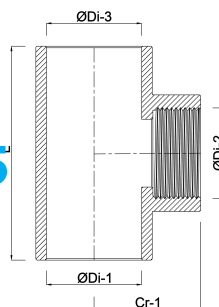

**Profec T-koppling 90° PVC-U 63
mm x 2" x 63 mm limsockel x
invändig gänga x limsockel
10bar grå (0110365)**

TEKNISKA SPECIFIKATIONER

Färg	grå
Material	PVC-U
Anslutning	limsockel x invändig gänga x limsockel
Tryck	10 bar
Storlek	63 mm x 2" x 63 mm

DIMENSIONER

L	144 mm
ØDi-1	63 mm
ØDi-3	63 mm
ØDi-2	2"
Cr-1	70 mm
β	90°

Genererad den: 01/10/2025

Bevo Nordic A/S
Pakhusgården 54
5000 Odense C
Danmark
+45 66 19 25 45
info@bevo.dk
<http://www.bevo.com>