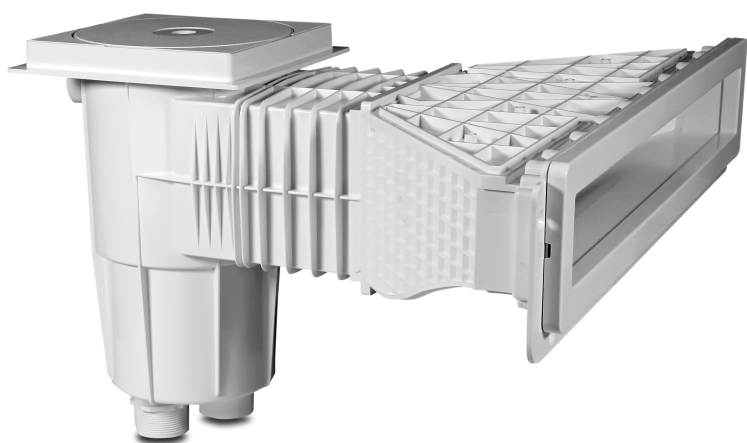

Flotide Skimmer ABS 1 1/2" x M6 invändig gänga vit rektangulär type High Waterline glasfiber och liner pools (7035013)

FLOTIDE

bevo
bringing water to life

TEKNISKA SPECIFIKATIONER

Färg	vit
Typ	High Waterline glasfiber och liner pools
Material	ABS/rostfritt stål
Lämplig för	liner pooler
Modell	rektangulär
Anslutning	invändig gänga
Storlek	1 1/2" x M6

DIMENSIONER

A	584.6 mm
B	416.3 mm
C	654.9 mm
D	122.1 mm
E	247.8 mm
F	398.8 mm
G	600 mm
H	67.2 mm

Genererad den: 27/03/2026

Bevo Nordic A/S
Pakhusgården 54
5000 Odense C
Danmark
+45 66 19 25 45
info@bevo.dk
<http://www.bevo.com>