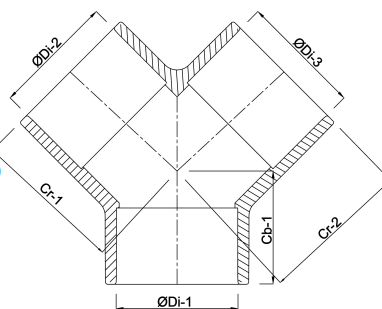

Cb-1 53 mm

Cr-1 75 mm

Cr-2 75 mm

ØDi-1 63 mm

ØDi-2 63 mm

ØDi-3 63 mm

Genererad den: 27/03/2026

Bevo Nordic A/S
Pakhusgården 54
5000 Odense C
Danmark
+45 66 19 25 45
info@bevo.dk
<http://www.bevo.com>