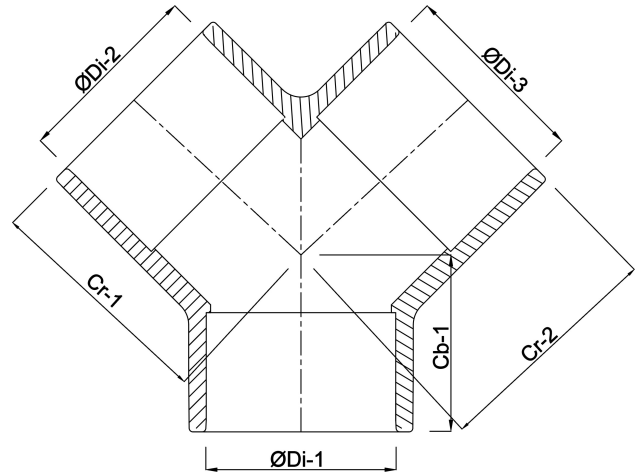

Profec Y-koppling PVC-U 63 mm limsocket 16bar grå (0101491)

TEKNISKA SPECIFIKATIONER

Färg grå

Material PVC-U

Anslutning limsocket

Tryck 16 bar

Storlek 63 mm

DIMENSIONER

Cb-1 53 mm

Cr-1 75 mm

Cr-2 75 mm

ØDi-1 63 mm

ØDi-2 63 mm

ØDi-3 63 mm

Genererad den: 22/05/2026

Bevo Nordic A/S
Pakhusgården 54
5000 Odense C
Danmark
+45 66 19 25 45
info@bevo.dk
<http://www.bevo.com>