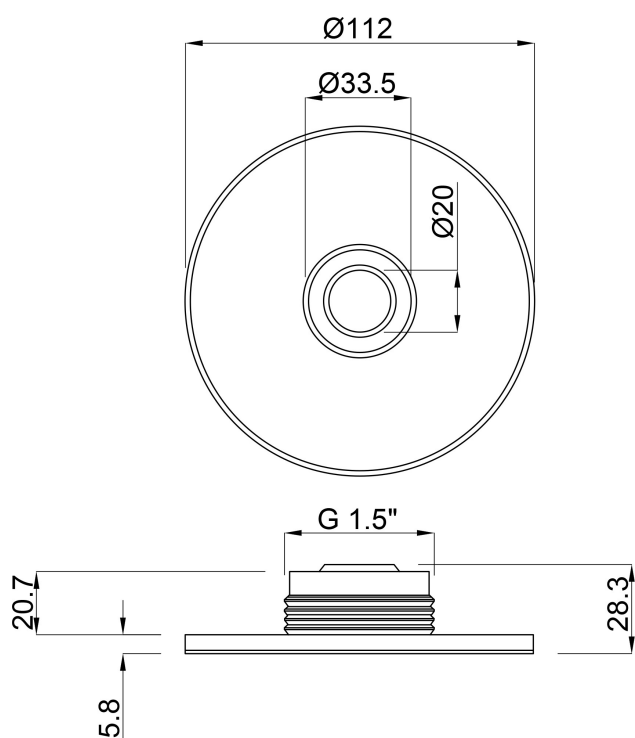

**Ocean Lock för  
inloppsmunstycke rostfritt stål  
316 1 1/2" utvändig gänga  
rostfritt stål type Standard  
Round (7024578)**

***ocean.***

# TEKNISKA SPECIFIKATIONER

Färg rostfritt stål

Typ Standard

Material rostfritt stål 316

Anslutning utvändig gänga

Typ Round

Storlek 1 1/2"

Inner Ø 20 mm

# DIMENSIONER

H 28.3 mm

**Genererad den: 26/05/2026**

Bevo Nordic A/S  
Pakhusgården 54  
5000 Odense C  
Danmark  
+45 66 19 25 45  
[info@bevo.dk](mailto:info@bevo.dk)  
<http://www.bevo.com>