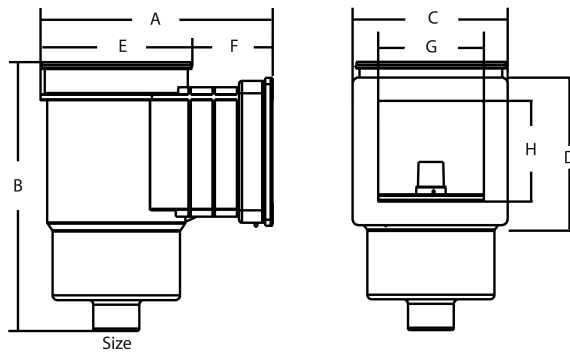

Flotide Skimmer ABS 1 1/2" invändig gänga vit rektangulär type Compact (7006428)

FLOTIDE

bevo
bringing water to life

TEKNISKA SPECIFIKATIONER

Färg	vit
Typ	Compact
Material	ABS/rostfritt stål
Lämplig för	liner pooler
Modell	rektangulär
Anslutning	invändig gänga
Bredd	215 mm
Storlek	1 1/2"

DIMENSIONER

A	235 mm
B	310 mm
C	220 mm
D	210 mm
E	195 mm
F	40 mm
G	140 mm

H

132 mm

Genererad den: 25/05/2026

Bevo Nordic A/S
Pakhusgården 54
5000 Odense C
Danmark
+45 66 19 25 45
info@bevo.dk
<http://www.bevo.com>