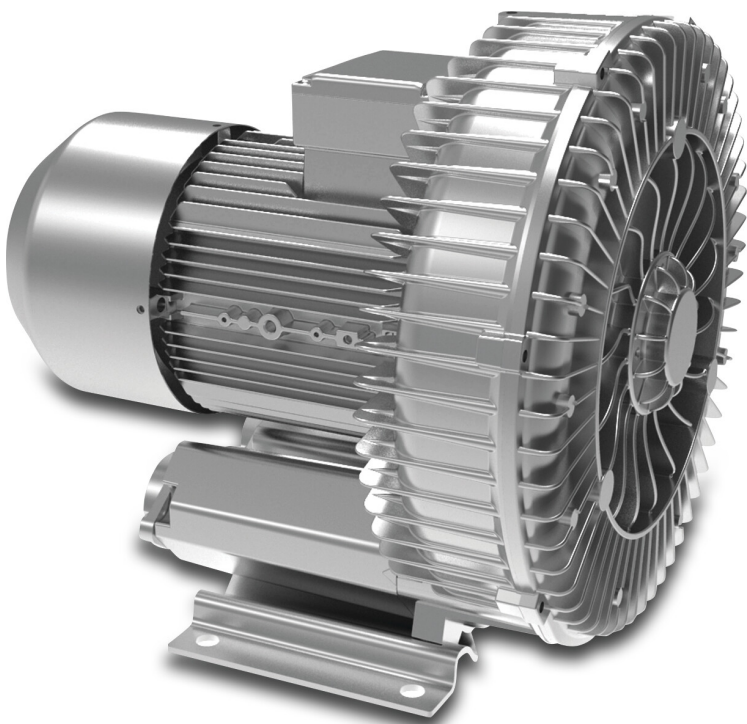

**Sidokanalfläkt 1 1/2" 400VAC**  
**type 040 single impeller 1.3kW**  
**(7042253)**

# TEKNISKA SPECIFIKATIONER

Volt	400VAC
Typ	040 single impeller
Kapacitet	145 m <sup>3</sup> /h
Storlek	1 1/2"
Effekt	1.3 kW

## PRODUKTINFORMATION

Sidokanalfläkt för spa och professionella poolapplikationer ger hög kvalitet och kraftfull prestanda. Det är ett perfekt val för applikationer som kräver stora volymer ren, torr luft med låga tryck och hålrum. Det är enkelt att installera, har reducerat driftljud och låg energiförbrukning.

Funktioner:

- Utformad för att fungera i kontinuerlig drift
- Enkel vertikal eller horisontell installation
- Utrustad med tystgående induktionsmotorer
- IP54-skydd
- Robust och tillförlitlig
- Ingen kontaminering av gaser eller transporterad luft