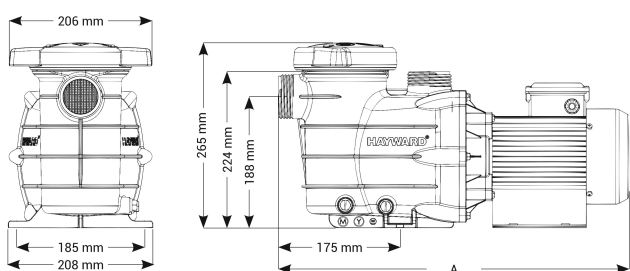

Material (cover) polykarbonat

Packningsmaterial rostfritt stål 304

Anslutning limsockel

Längd 504 mm

Volt 230VAC

Max temperatur 35 °C

Bredd 208 mm

Höjd 265 mm

Frekvens 50 Hz

IP värde IP55

Kapacitet 9,71 m³/h

Uteffekt 0,5 Hk

Storlek 50 mm

Vikt 8.8 kg

Ampere 2,6 A

DIMENSIONER

A 504 mm

PRODUKTINFORMATION

Powerline-pumpen är idealisk för små pooler och/eller pooler ovan jord på upp till 70 m³.

Egenskaper:

- 1,1 L förfilter
- 50 mm utlopp och \varnothing 32/38 mm räfflade adaptrar
- Lättöppnad sil med vridbart lock
- Avtappningsplugg för enkel vinterförvaring
- Saltvattenbeständig till 0,4% (4gr/ltr)
- Pumpaxel i rostfritt stål
- Själv sugande pump med helt inkapslad, ventilerad motor
- Inklusive strömkabel