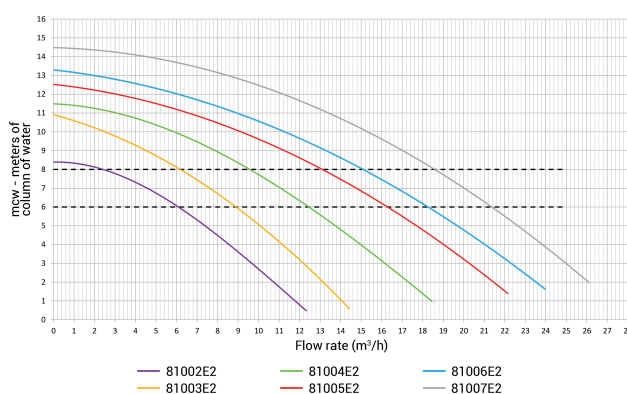

Frekvens 50 Hz

IP värde IP55

Kapacitet 9,71 m³/h

Uteffekt 0,5 Hk

Storlek 50 mm

Vikt 8.8 kg

Ampere 2,6 A

DIMENSIONER

A 504 mm

PRODUKTINFORMATION

Powerline-pumpen är idealisk för små pooler och/eller pooler ovan jord på upp till 70 m³.

Egenskaper:

- 1,1 L förfilter
- 50 mm utlopp och \varnothing 32/38 mm räfflade adaptrar
- Lättöppnad sil med vridbart lock
- Avtappningsplugg för enkel vinterförvaring
- Saltvattenbeständig till 0,4% (4gr/ltr)
- Pumpaxel i rostfritt stål
- Själv sugande pump med helt inkapslad, ventilerad motor
- Inklusive strömkabel