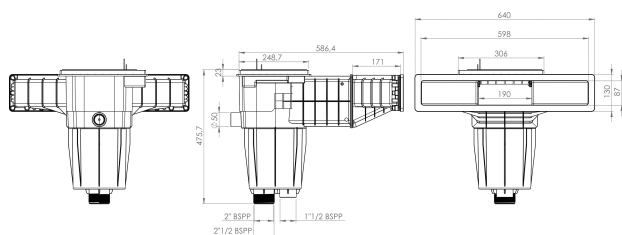

# Hayward Bred skimmer till hög vattenlinje ABS 2" invändig gänga grå type X-Pro 600 (7044129)

 **HAYWARD**

# TEKNISKA SPECIFIKATIONER

Färg	grå
Typ	X-Pro 600
Material	ABS
Lämplig för	liner pooler
Anslutning	invändig gänga
Storlek	2"

**Genererad den: 27/05/2026**

Bevo Nordic A/S  
Pakhusgården 54  
5000 Odense C  
Danmark  
+45 66 19 25 45  
[info@bevo.dk](mailto:info@bevo.dk)  
<http://www.bevo.com>