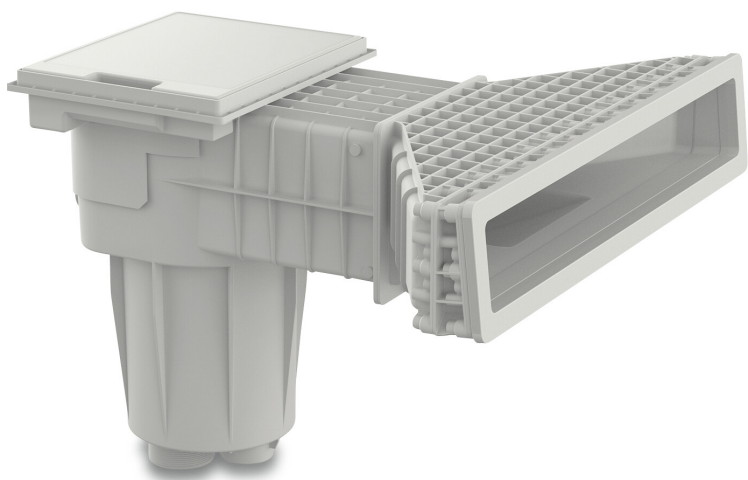

# Hayward Bred skimmer till hög vattenlinje ABS 2" invändig gänga grå type X-Pro 600 (7044129)

 **HAYWARD**

# TEKNISKA SPECIFIKATIONER

Färg	grå
Typ	X-Pro 600
Material	ABS
Lämplig för	liner pooler
Anslutning	invändig gänga
Storlek	2"

**Genererad den: 27/05/2026**

Bevo Nordic A/S  
Pakhusgården 54  
5000 Odense C  
Danmark  
+45 66 19 25 45  
[info@bevo.dk](mailto:info@bevo.dk)  
<http://www.bevo.com>