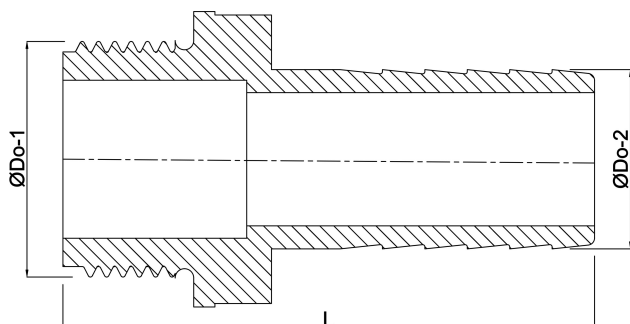

# Profec Slangstos mässing 1" x 25 mm utvändig gänga x slangkoppling 30bar (0411825)

# TEKNISKA SPECIFIKATIONER

Material	mässing
Anslutning	utvändig gänga x slangkoppling
Tryck	30 bar
Max temp.	120 °C
Storlek	1" x 25 mm
Max temperatur	120 °C
Skruvnyckel	34

# DIMENSIONER

Dq-2	22 mm
F-1	12 mm
L	50 mm
Lb	50 mm
Lq-2	20 mm
Nq-2	4
P-1	20 mm
ØDi-1	26 mm

ØDi-2 20 mm

ØDo-1 1 "

ØDo-2 25 mm

**Genererad den: 23/05/2026**

Bevo Nordic A/S  
Pakhusgården 54  
5000 Odense C  
Danmark  
+45 66 19 25 45  
[info@bevo.dk](mailto:info@bevo.dk)  
<http://www.bevo.com>