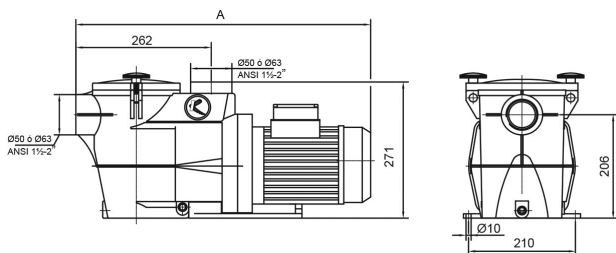

**Kripsol Poolpump 50 mm
limsocket 3,8A 230VAC svart
type KSE 75 M 0.75HK
(7009820)**

KRIPSOL®

TEKNISKA SPECIFIKATIONER

Färg	svart
Pump body	PP GF
Material impeller 1	noryl
Packningsmaterial	rostfritt stål 316
Anslutning	limsockel
Max temperatur	50 °C
Frekvens	50 Hz
IP värde	IP55
Max arbetstryck	2,5 bar
Förpacknings dimensioner L/B/H	650 x 255 x 330 mm
Motor RPM	2850
Typ	KSE 75 M
Kapacitet	11,5 m ³ /h
Uteffekt	0,75 Hk
MWC	16 m
Storlek	50 mm

Längd 550 mm

Volt 230VAC

Vikt 13.5 kg

Effekt 0.55 kW

Ampere 3,8 A

Ljudnivå 59.6 dB

DIMENSIONER

A 550 mm

PRODUKTINFORMATION

Kripsol Koral KSE är en optimerad och supertyst pump som är lämplig för privata pooler upp till 177 m³

Funktioner:

- Anslutning: inkl. 50mm eller 60mm unioner
- Synligt internt förfilter, enkel åtkomst
- Korrosionsbeständig & Noryl-impeller
- Dubbel avtappning, enkel öppning