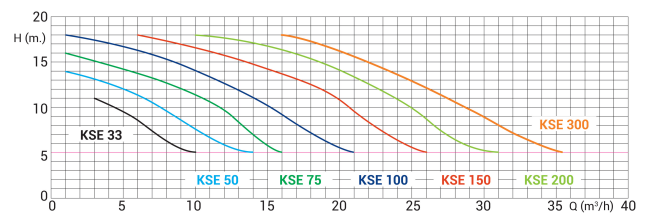

# TEKNISKA SPECIFIKATIONER

Färg	svart
Pump body	PP GF
Material impeller 1	noryl
Packningsmaterial	rostfritt stål 316
Anslutning	limsockel
Max temperatur	50 °C
Frekvens	50 Hz
IP värde	IP55
Max arbetstryck	2,5 bar
Förpacknings dimensioner L/B/H	650 x 255 x 330 mm
Motor RPM	2850
Typ	KSE 75 M
Kapacitet	11,5 m <sup>3</sup> /h
Uteffekt	0,75 Hk
MWC	16 m
Storlek	50 mm

Längd 550 mm

Volt 230VAC

Vikt 13.5 kg

Effekt 0.55 kW

Ampere 3,8 A

Ljudnivå 59.6 dB

## DIMENSIONER

A 550 mm