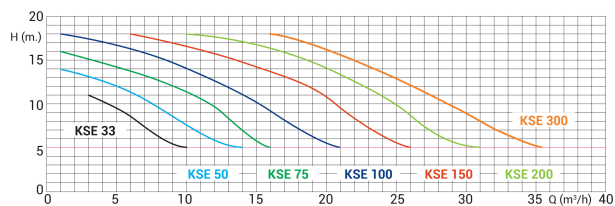

**Kripsol Poolpump 50 mm
limsocket 3,8A 230VAC svart
type KSE 75 M 0.75HK
(7009820)**

KRIPSOL®

TEKNISKA SPECIFIKATIONER

Färg	svart
Pump body	PP GF
Material impeller 1	noryl
Packningsmaterial	rostfritt stål 316
Anslutning	limsockel
Max temperatur	50 °C
Frekvens	50 Hz
IP värde	IP55
Max arbetstryck	2,5 bar
Förpacknings dimensioner L/B/H	650 x 255 x 330 mm
Motor RPM	2850
Typ	KSE 75 M
Kapacitet	11,5 m ³ /h
Uteffekt	0,75 Hk
MWC	16 m
Storlek	50 mm

Längd 550 mm

Volt 230VAC

Vikt 13.5 kg

Effekt 0.55 kW

Ampere 3,8 A

Ljudnivå 59.6 dB

DIMENSIONER

A 550 mm

PRODUKTINFORMATION

Kripsol Koral KSE är en optimerad och supertyst pump som är lämplig för privata pooler upp till 177 m³

Funktioner:

- Anslutning: inkl. 50mm eller 60mm unioner
- Synligt internt förfilter, enkel åtkomst
- Korrosionsbeständig & Noryl-impeller
- Dubbel avtappning, enkel öppning