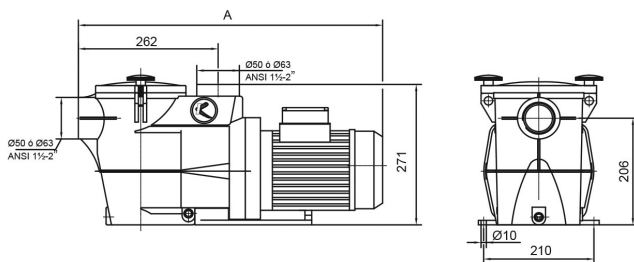

# TEKNISKA SPECIFIKATIONER

Färg	svart
Pump body	PP GF
Material impeller 1	noryl
Packningsmaterial	rostfritt stål 316
Anslutning	limsockel
Max temperatur	50 °C
Frekvens	50 Hz
IP värde	IP55
Max arbetstryck	2,5 bar
Förpacknings dimensioner L/B/H	650 x 255 x 330 mm
Motor RPM	2850
Typ	KSE 75 M
Kapacitet	11,5 m <sup>3</sup> /h
Uteffekt	0,75 Hk
MWC	16 m
Storlek	50 mm

Längd 550 mm

Volt 230VAC

Vikt 13.5 kg

Effekt 0.55 kW

Ampere 3,8 A

Ljudnivå 59.6 dB

## DIMENSIONER

A 550 mm