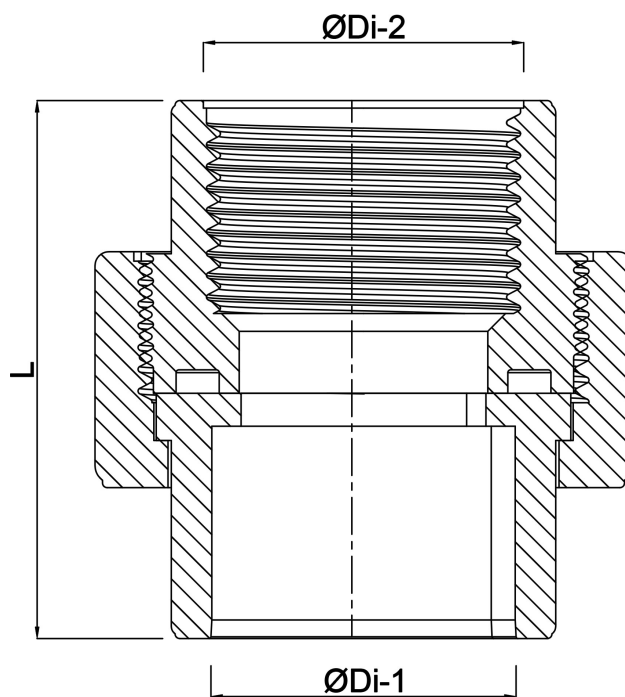

**Profec Unionskoppling PVC-U
63 mm x 2" limsocket x
invändig gänga 10bar grå
(0110086)**

TEKNISKA SPECIFIKATIONER

Färg	grå
Material	PVC-U
Anslutning	limsockel x invändig gänga
Tryck	10 bar
Storlek	63 mm x 2"

DIMENSIONER

Do-n	93 mm
Hi-1	41 mm
L	93 mm
Lb	52 mm
P-1	25 mm
ØDi-1	2 "
ØDi-2	63 mm

Genererad den: 28/05/2026

Bevo Nordic A/S
Pakhusgården 54
5000 Odense C
Danmark
+45 66 19 25 45
info@bevo.dk
<http://www.bevo.com>