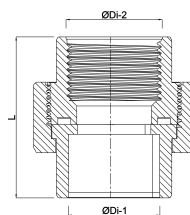

**Profec Unionskoppling PVC-U
63 mm x 2" limsocket x
invändig gänga 10bar grå
(0110086)**

TEKNISKA SPECIFIKATIONER

Färg	grå
Material	PVC-U
Anslutning	limsockel x invändig gänga
Tryck	10 bar
Storlek	63 mm x 2"

DIMENSIONER

Do-n	93 mm
Hi-1	41 mm
L	93 mm
Lb	52 mm
P-1	25 mm
ØDi-1	2"
ØDi-2	63 mm

Genererad den: 13/03/2026

Bevo Nordic A/S
Pakhusgården 54
5000 Odense C
Danmark
+45 66 19 25 45
info@bevo.dk
<http://www.bevo.com>