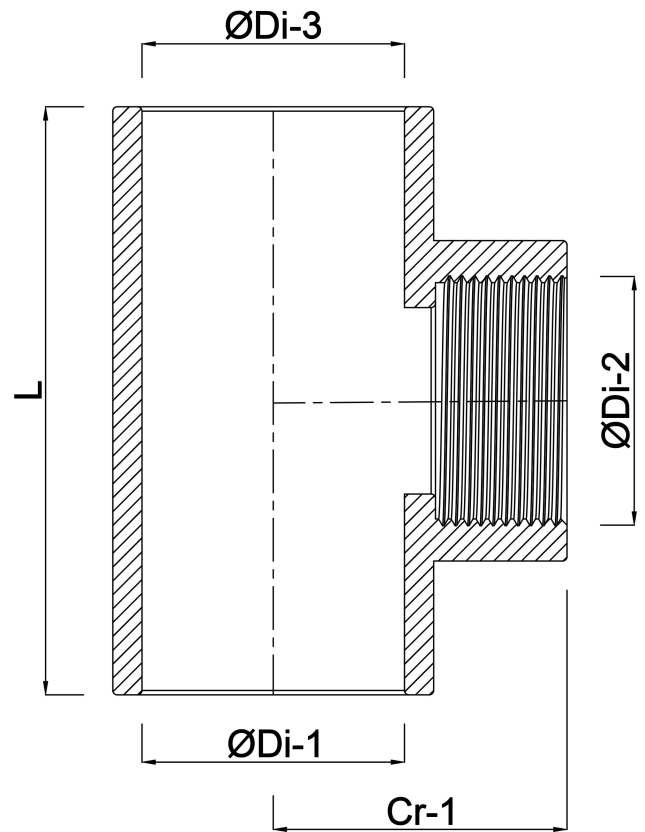

**Profec T-koppling 90° PVC-U 50
mm x 3/4" x 50 mm limsocket x
invändig gänga x limsocket
10bar grå (0100142)**

TEKNISKA SPECIFIKATIONER

Färg	grå
Material	PVC-U
Anslutning	limsockel x invändig gänga x limsockel
Tryck	10 bar
Storlek	50 mm x 3/4" x 50 mm

DIMENSIONER

Cr-1	50 mm
F-2	16 mm
L	100 mm
P-1	31 mm
P-3	31 mm
ØDi-1	50 mm
ØDi-2	3/4 "
ØDi-3	50 mm
β	90 °

Genererad den: 28/05/2026

Bevo Nordic A/S
Pakhusgården 54
5000 Odense C
Danmark
+45 66 19 25 45
info@bevo.dk
<http://www.bevo.com>