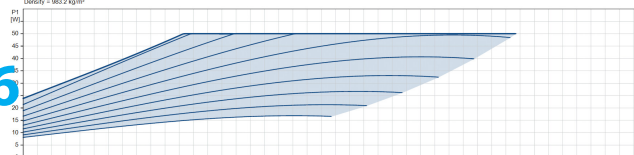

Storlek

1.5"

Ampere

0.46 A

Genererad den: 10/05/2026

Bevo Nordic A/S
Pakhusgården 54
5000 Odense C
Danmark
+45 66 19 25 45
info@bevo.dk
<http://www.bevo.com>