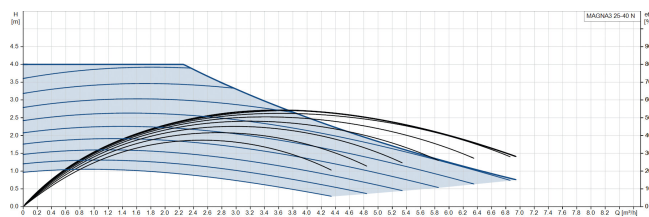

MWC 4 m

Storlek

1.5"

Ampere

0.46 A

**Genererad den: 10/05/2026**

Bevo Nordic A/S  
Pakhusgården 54  
5000 Odense C  
Danmark  
+45 66 19 25 45  
[info@bevo.dk](mailto:info@bevo.dk)  
<http://www.bevo.com>