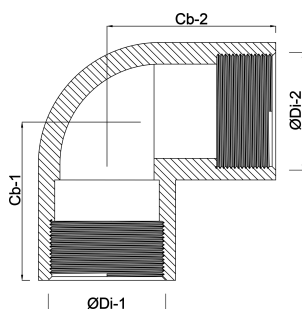

**Profec Nr. 90 Böj 90° rostfritt
stål 316 1" invändig gänga
16bar (0080010)**

TEKNISKA SPECIFIKATIONER

Material rostfritt stål 316

Anslutning invändig gänga

Fitting nr. Nr. 90

Tryck 16 bar

Max temp. 100 °C

Storlek 1"

DIMENSIONER

Cb-1 34 mm

Cb-2 34 mm

ØDi-1 1 "

ØDi-2 1 "

β 90 °

Genererad den: 13/03/2026